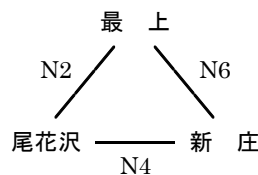

置賜ブロック

会場：宮内中体育館
(A・Bコート)

aグループ

会場：白鷹中体育館
(Cコート)

bグループ

会場：白鷹中体育館
(Dコート)

cグループ

村山ブロック

会場：白鷹中体育館
(Dコート)

aグループ

会場：山形四中体育館
(E・Fコート)

bグループ

会場：山形二中体育館
(G・Hコート)

cグループ

最北ブロック

会場：新庄中体育館
(Nコート)

aグループ

会場：新庄中体育館
(Nコート)

bグループ

会場：神町中体育館
(Lコート)

cグループ

庄内ブロック

会場：鶴岡五中体育館
(Rコート)

aグループ