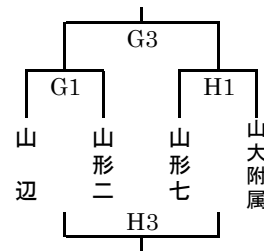

c グループ

村山ブロック

会場：山形四中体育館
(E・Fコート)

a グループ

会場：山形四中体育館
(E・Fコート)

b グループ

会場：山形二中体育館
(G・Hコート)

c グループ

会場：高楯中体育館
(Iコート)

d グループ

最北ブロック

会場：葉山中体育館
(J・Kコート)

a グループ

会場：神町中体育館
(L・Mコート)

b グループ

会場：葉山中体育館
(J・Kコート)