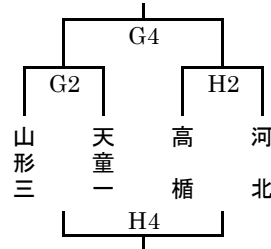

置賜ブロック

会場：宮内中体育館
(A・Bコート)

aグループ

会場：白鷹中体育館
(Cコート)

bグループ

会場：白鷹中体育館
(Dコート)

cグループ

村山ブロック

会場：白鷹中体育館
(Dコート)

aグループ

会場：山形四中体育館
(E・Fコート)

bグループ

会場：山形二中体育館
(G・Hコート)

cグループ

最北ブロック

会場：新庄中体育館
(Nコート)

aグループ

会場：新庄中体育館
(Nコート)

bグループ

会場：神町中体育館
(Lコート)

cグループ

庄内ブロック

会場：鶴岡五中体育館
(Rコート)

aグループ