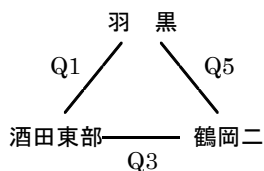

会場：高楯中体育館
(Iコート)

d グループ

最北ブロック

会場：葉山中体育館
(J・Kコート)

a グループ

会場：神町中体育館
(L・Mコート)

b グループ

会場：葉山中体育館
(J・Kコート)

c グループ

庄内ブロック

会場：酒田一中体育館
(Oコート)

a グループ

会場：酒田一中体育館
(Oコート)

b グループ

会場：鶴岡五中体育館
(Qコート)

c グループ

会場：鶴岡五中体育館
(Qコート)

d グループ

会場：櫛引スポーツセンター
(Sコート)

e グループ

	1	2	3	4	5	6
開始時刻	9:00	10:15	11:30	12:45	14:00	13:15

1ピリオド8分の4ピリオド・インターバル2分・ハーフタイム6分・試合間10分。

第7回 山形県U14バスケットボールリーグ 1日目 組み合わせ【女子】

平成30年10月21日実施