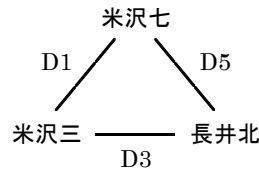

会場：鶴岡五中体育館
(Qコート)

d グループ

会場：櫛引スポーツセンター
(Sコート)

e グループ

	1	2	3	4	5	6
開始時刻	9:00	10:15	11:30	12:45	14:00	13:15

1ピリオド8分の4ピリオド・インターバル2分・ハーフタイム6分・試合間10分。

第7回 山形県U14バスケットボールリーグ 1日目 組み合わせ【女子】

平成30年10月21日実施

置賜ブロック

会場：宮内中体育館
(A・Bコート)

aグループ

会場：白鷹中体育館
(Cコート)

bグループ

会場：白鷹中体育館
(Dコート)

cグループ

村山ブロック

会場：白鷹中体育館
(Dコート)

aグループ

会場：山形四中体育館
(E・Fコート)

bグループ

会場：山形二中体育館
(G・Hコート)

cグループ

最北ブロック

会場：新庄中体育館
(Nコート)