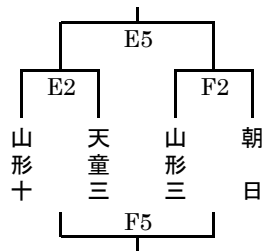

c グループ

村山ブロック

会場：山形四中体育館
(E・Fコート)

a グループ

会場：山形四中体育館
(E・Fコート)

b グループ

会場：山形二中体育館
(G・Hコート)

c グループ

会場：高楯中体育館
(Iコート)

d グループ

最北ブロック

会場：葉山中体育館
(J・Kコート)

a グループ

会場：神町中体育館
(L・Mコート)

b グループ

会場：葉山中体育館
(J・Kコート)