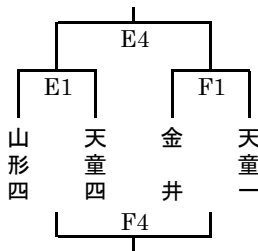

第7回 山形県U14バスケットボールリーグ 1日目 組み合わせ【男子】

平成30年10月21日実施

置賜ブロック

会場：白鷹中体育館
(Cコート)

a グループ

会場：宮内中体育館
(A・Bコート)

b グループ

会場：宮内中体育館
(A・Bコート)

c グループ

村山ブロック

会場：山形四中体育館
(E・Fコート)

a グループ

会場：山形四中体育館
(E・Fコート)

b グループ

会場：山形二中体育館
(G・Hコート)

c グループ

会場：高楯中体育館
(Iコート)

d グループ

最北ブロック

会場：葉山中体育館
(J・Kコート)

a グループ

会場：神町中体育館
(L・Mコート)

b グループ

会場：葉山中体育館
(J・Kコート)