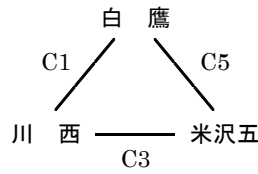

会場：鶴岡五中体育館
(Qコート)

d グループ

会場：櫛引スポーツセンター
(Sコート)

e グループ

	1	2	3	4	5	6
開始時刻	9:00	10:15	11:30	12:45	14:00	13:15

1ピリオド8分の4ピリオド・インターバル2分・ハーフタイム6分・試合間10分。

第7回 山形県U14バスケットボールリーグ 1日目 組み合わせ【女子】

平成30年10月21日実施

置賜ブロック

会場：宮内中体育館
(A・Bコート)

aグループ

会場：白鷹中体育館
(Cコート)

bグループ

会場：白鷹中体育館
(Dコート)

cグループ

村山ブロック

会場：白鷹中体育館
(Dコート)

aグループ

会場：山形四中体育館
(E・Fコート)

bグループ

会場：山形二中体育館
(G・Hコート)

cグループ

最北ブロック

会場：新庄中体育館
(Nコート)