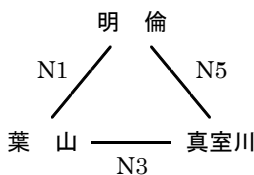

置賜ブロック

会場：宮内中体育館
(A・Bコート)

aグループ

会場：白鷹中体育館
(Cコート)

bグループ

会場：白鷹中体育館
(Dコート)

cグループ

村山ブロック

会場：白鷹中体育館
(Dコート)

aグループ

会場：山形四中体育館
(E・Fコート)

bグループ

会場：山形二中体育館
(G・Hコート)

cグループ

最北ブロック

会場：新庄中体育館
(Nコート)

aグループ

会場：新庄中体育館
(Nコート)

bグループ

会場：神町中体育館
(Lコート)

cグループ

庄内ブロック

会場：鶴岡五中体育館
(Rコート)

aグループ