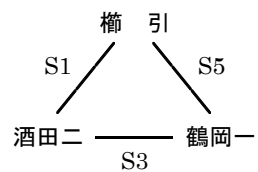

会場：高楯中体育館
(Iコート)

d グループ

最北ブロック

会場：葉山中体育館
(J・Kコート)

a グループ

会場：神町中体育館
(L・Mコート)

b グループ

会場：葉山中体育館
(J・Kコート)

c グループ

庄内ブロック

会場：酒田一中体育館
(Oコート)

a グループ

会場：酒田一中体育館
(Oコート)

b グループ

会場：鶴岡五中体育館
(Qコート)

c グループ

会場：鶴岡五中体育館
(Qコート)

d グループ

会場：櫛引スポーツセンター
(Sコート)

e グループ

	1	2	3	4	5	6
開始時刻	9:00	10:15	11:30	12:45	14:00	13:15

1ピリオド8分の4ピリオド・インターバル2分・ハーフタイム6分・試合間10分。

第7回 山形県U14バスケットボールリーグ 1日目 組み合わせ【女子】

平成30年10月21日実施