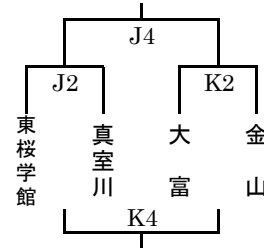

c グループ

村山ブロック

会場：山形四中体育館
(E・Fコート)

a グループ

会場：山形四中体育館
(E・Fコート)

b グループ

会場：山形二中体育館
(G・Hコート)

c グループ

会場：高楯中体育館
(Iコート)

d グループ

最北ブロック

会場：葉山中体育館
(J・Kコート)

a グループ

会場：神町中体育館
(L・Mコート)

b グループ

会場：葉山中体育館
(J・Kコート)

c グループ

庄内ブロック

会場：酒田一中体育館
(Oコート)

a グループ

会場：酒田一中体育館
(Oコート)

b グループ

会場：鶴岡五中体育館
(Qコート)

c グループ