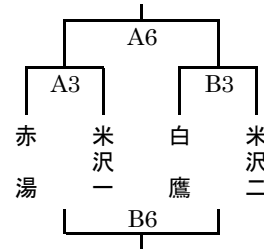

第7回 山形県U14バスケットボールリーグ 1日目 組み合わせ【男子】

平成30年10月21日実施

置賜ブロック

会場：白鷹中体育館
(Cコート)

a グループ

会場：宮内中体育館
(A・Bコート)

b グループ

会場：宮内中体育館
(A・Bコート)

c グループ

村山ブロック

会場：山形四中体育館
(E・Fコート)

a グループ

会場：山形四中体育館
(E・Fコート)

b グループ

会場：山形二中体育館
(G・Hコート)

c グループ

会場：高楯中体育館
(Iコート)

d グループ

最北ブロック

会場：葉山中体育館
(J・Kコート)

a グループ

会場：神町中体育館
(L・Mコート)

b グループ

会場：葉山中体育館
(J・Kコート)