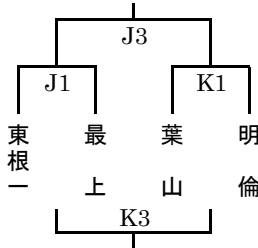

c グループ

村山ブロック

会場：山形四中体育館
(E・Fコート)

a グループ

会場：山形四中体育館
(E・Fコート)

b グループ

会場：山形二中体育館
(G・Hコート)

c グループ

会場：高楯中体育館
(Iコート)

d グループ

最北ブロック

会場：葉山中体育館
(J・Kコート)

a グループ

会場：神町中体育館
(L・Mコート)

b グループ

会場：葉山中体育館
(J・Kコート)

c グループ

庄内ブロック

会場：酒田一中体育館
(Oコート)

a グループ

会場：酒田一中体育館
(Oコート)

b グループ

会場：鶴岡五中体育館
(Qコート)

c グループ