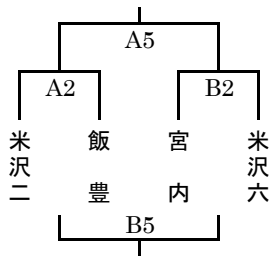

会場：高楯中体育館
(Iコート)

d グループ

最北ブロック

会場：葉山中体育館
(J・Kコート)

a グループ

会場：神町中体育館
(L・Mコート)

b グループ

会場：葉山中体育館
(J・Kコート)

c グループ

庄内ブロック

会場：酒田一中体育館
(Oコート)

a グループ

会場：酒田一中体育館
(Oコート)

b グループ

会場：鶴岡五中体育館
(Qコート)

c グループ

会場：鶴岡五中体育館
(Qコート)

d グループ

会場：櫛引スポーツセンター
(Sコート)

e グループ

	1	2	3	4	5	6
開始時刻	9:00	10:15	11:30	12:45	14:00	13:15

1ピリオド8分の4ピリオド・インターバル2分・ハーフタイム6分・試合間10分。

第7回 山形県U14バスケットボールリーグ 1日目 組み合わせ【女子】

平成30年10月21日実施

置賜ブロック

会場：宮内中体育館
(A・Bコート)

aグループ

会場：白鷹中体育館
(Cコート)

bグループ

会場：白鷹中体育館
(Dコート)

cグループ

村山ブロック