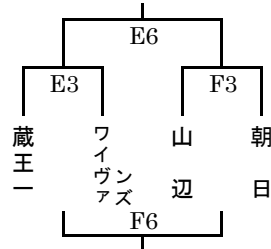

会場：鶴岡五中体育館
(Qコート)

d グループ

会場：櫛引スポーツセンター
(Sコート)

e グループ

	1	2	3	4	5	6
開始時刻	9:00	10:15	11:30	12:45	14:00	13:15

1ピリオド8分の4ピリオド・インターバル2分・ハーフタイム6分・試合間10分。

第7回 山形県U14バスケットボールリーグ 1日目 組み合わせ【女子】

平成30年10月21日実施

置賜ブロック

会場：宮内中体育館
(A・Bコート)

aグループ

会場：白鷹中体育館
(Cコート)

bグループ

会場：白鷹中体育館
(Dコート)

cグループ

村山ブロック

会場：白鷹中体育館
(Dコート)

aグループ

会場：山形四中体育館
(E・Fコート)

bグループ

会場：山形二中体育館
(G・Hコート)

cグループ

最北ブロック

会場：新庄中体育館
(Nコート)