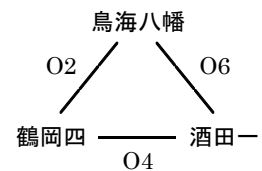

会場：高楯中体育館
(Iコート)

d グループ

最北ブロック

会場：葉山中体育館
(J・Kコート)

a グループ

会場：神町中体育館
(L・Mコート)

b グループ

会場：葉山中体育館
(J・Kコート)

c グループ

庄内ブロック

会場：酒田一中体育館
(Oコート)

a グループ

会場：酒田一中体育館
(Oコート)

b グループ

会場：鶴岡五中体育館
(Qコート)

c グループ

会場：鶴岡五中体育館
(Qコート)

d グループ

会場：櫛引スポーツセンター
(Sコート)

e グループ

	1	2	3	4	5	6
開始時刻	9:00	10:15	11:30	12:45	14:00	13:15

1ピリオド8分の4ピリオド・インターバル2分・ハーフタイム6分・試合間10分。

第7回 山形県U14バスケットボールリーグ 1日目 組み合わせ【女子】

平成30年10月21日実施