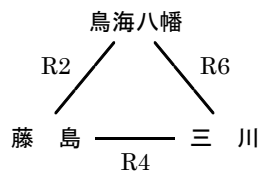

会場：白鷹中体育館
(Dコート)

aグループ

会場：山形四中体育館
(E・Fコート)

bグループ

会場：山形二中体育館
(G・Hコート)

cグループ

最北ブロック

会場：新庄中体育館
(Nコート)

aグループ

会場：新庄中体育館
(Nコート)

bグループ

会場：神町中体育館
(Lコート)

cグループ

庄内ブロック

会場：鶴岡五中体育館
(Rコート)

aグループ

会場：鶴岡五中体育館
(Rコート)

bグループ

会場：酒田一中体育館
(Pコート)

cグループ

会場：酒田一中体育館
(Pコート)

dグループ

会場：櫛引スポーツセンター
(S・Tコート)

eグループ