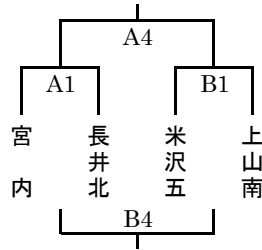

第7回 山形県U14バスケットボールリーグ 1日目 組み合わせ【男子】

平成30年10月21日実施

置賜ブロック

会場：白鷹中体育館
(Cコート)

a グループ

会場：宮内中体育館
(A・Bコート)

b グループ

会場：宮内中体育館
(A・Bコート)

c グループ

村山ブロック

会場：山形四中体育館
(E・Fコート)

a グループ

会場：山形四中体育館
(E・Fコート)

b グループ

会場：山形二中体育館
(G・Hコート)

c グループ

会場：高楯中体育館
(Iコート)

d グループ

最北ブロック

会場：葉山中体育館
(J・Kコート)

a グループ

会場：神町中体育館
(L・Mコート)

b グループ

会場：葉山中体育館
(J・Kコート)