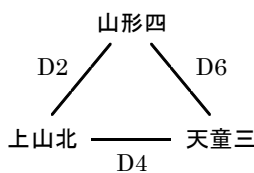

会場：鶴岡五中体育館
(Qコート)

d グループ

会場：櫛引スポーツセンター
(Sコート)

e グループ

	1	2	3	4	5	6
開始時刻	9:00	10:15	11:30	12:45	14:00	13:15

1ピリオド8分の4ピリオド・インターバル2分・ハーフタイム6分・試合間10分。

第7回 山形県U14バスケットボールリーグ 1日目 組み合わせ【女子】

平成30年10月21日実施

置賜ブロック

会場：宮内中体育館
(A・Bコート)

aグループ

会場：白鷹中体育館
(Cコート)

bグループ

会場：白鷹中体育館
(Dコート)

cグループ

村山ブロック

会場：白鷹中体育館
(Dコート)

aグループ

会場：山形四中体育館
(E・Fコート)

bグループ

会場：山形二中体育館
(G・Hコート)

cグループ

最北ブロック

会場：新庄中体育館
(Nコート)