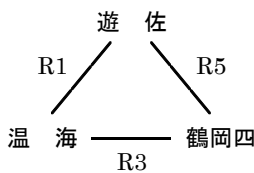

会場：白鷹中体育館
(Dコート)

aグループ

会場：山形四中体育館
(E・Fコート)

bグループ

会場：山形二中体育館
(G・Hコート)

cグループ

最北ブロック

会場：新庄中体育館
(Nコート)

aグループ

会場：新庄中体育館
(Nコート)

bグループ

会場：神町中体育館
(Lコート)

cグループ

庄内ブロック

会場：鶴岡五中体育館
(Rコート)

aグループ

会場：鶴岡五中体育館
(Rコート)

bグループ

会場：酒田一中体育館
(Pコート)

cグループ

会場：酒田一中体育館
(Pコート)

dグループ

会場：櫛引スポーツセンター
(S・Tコート)

eグループ