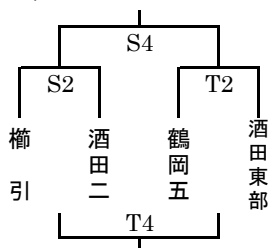

aグループ

会場：新庄中体育館
(Nコート)

bグループ

会場：神町中体育館
(Lコート)

cグループ

庄内ブロック

会場：鶴岡五中体育館
(Rコート)

aグループ

会場：鶴岡五中体育館
(Rコート)

bグループ

会場：酒田一中体育館
(Pコート)

cグループ

会場：酒田一中体育館
(Pコート)

dグループ

会場：櫛引スポーツセンター
(S・Tコート)

eグループ