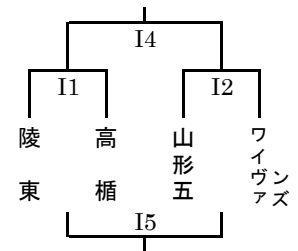

c グループ

村山ブロック

会場：山形四中体育館
(E・Fコート)

a グループ

会場：山形四中体育館
(E・Fコート)

b グループ

会場：山形二中体育館
(G・Hコート)

c グループ

会場：高楯中体育館
(Iコート)

d グループ

最北ブロック

会場：葉山中体育館
(J・Kコート)

a グループ

会場：神町中体育館
(L・Mコート)

b グループ

会場：葉山中体育館
(J・Kコート)