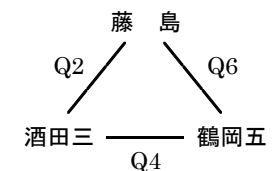

会場：高楯中体育館
(Iコート)

d グループ

最北ブロック

会場：葉山中体育館
(J・Kコート)

a グループ

会場：神町中体育館
(L・Mコート)

b グループ

会場：葉山中体育館
(J・Kコート)

c グループ

庄内ブロック

会場：酒田一中体育館
(Oコート)

a グループ

会場：酒田一中体育館
(Oコート)

b グループ

会場：鶴岡五中体育館
(Qコート)

c グループ

会場：鶴岡五中体育館
(Qコート)

d グループ

会場：櫛引スポーツセンター
(Sコート)

e グループ

	1	2	3	4	5	6
開始時刻	9:00	10:15	11:30	12:45	14:00	13:15

1ピリオド8分の4ピリオド・インターバル2分・ハーフタイム6分・試合間10分。

第7回 山形県U14バスケットボールリーグ 1日目 組み合わせ【女子】

平成30年10月21日実施