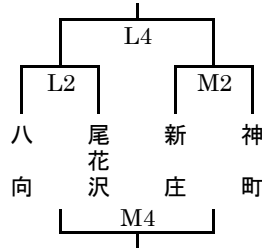

c グループ

村山ブロック

会場：山形四中体育館
(E・Fコート)

a グループ

会場：山形四中体育館
(E・Fコート)

b グループ

会場：山形二中体育館
(G・Hコート)

c グループ

会場：高楯中体育館
(Iコート)

d グループ

最北ブロック

会場：葉山中体育館
(J・Kコート)

a グループ

会場：神町中体育館
(L・Mコート)

b グループ

会場：葉山中体育館
(J・Kコート)

c グループ

庄内ブロック

会場：酒田一中体育館
(Oコート)

a グループ

会場：酒田一中体育館
(Oコート)

b グループ

会場：鶴岡五中体育館
(Qコート)

c グループ