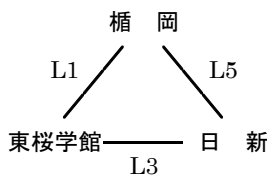

会場：白鷹中体育館
(Dコート)

aグループ

会場：山形四中体育館
(E・Fコート)

bグループ

会場：山形二中体育館
(G・Hコート)

cグループ

最北ブロック

会場：新庄中体育館
(Nコート)

aグループ

会場：新庄中体育館
(Nコート)

bグループ

会場：神町中体育館
(Lコート)

cグループ

庄内ブロック

会場：鶴岡五中体育館
(Rコート)

aグループ

会場：鶴岡五中体育館
(Rコート)

bグループ

会場：酒田一中体育館
(Pコート)

cグループ

会場：酒田一中体育館
(Pコート)

dグループ

会場：櫛引スポーツセンター
(S・Tコート)

eグループ