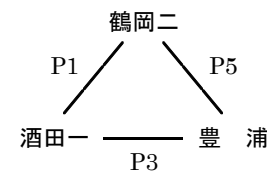

会場：白鷹中体育館
(Dコート)

aグループ

会場：山形四中体育館
(E・Fコート)

bグループ

会場：山形二中体育館
(G・Hコート)

cグループ

最北ブロック

会場：新庄中体育館
(Nコート)

aグループ

会場：新庄中体育館
(Nコート)

bグループ

会場：神町中体育館
(Lコート)

cグループ

庄内ブロック

会場：鶴岡五中体育館
(Rコート)

aグループ

会場：鶴岡五中体育館
(Rコート)

bグループ

会場：酒田一中体育館
(Pコート)

cグループ

会場：酒田一中体育館
(Pコート)

dグループ

会場：櫛引スポーツセンター
(S・Tコート)

eグループ