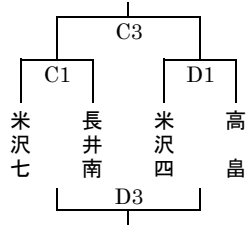

最北Bブロック
(1位・2位勝ち上がり)

会場：東根一中体育館
(C・Dコート)

最北Cブロック
(1位・2位勝ち上がり)

会場：楯岡中体育館
(A・Bコート)

最北Dブロック
(1位・2位勝ち上がり)

庄内会場

会場：鶴岡五中体育館
(A・Bコート)

庄内Aブロック
(1位・2位勝ち上がり)

会場：鶴岡五中体育館
(A・Bコート)

庄内Bブロック
(1位・2位勝ち上がり)

会場：酒田二中体育館
(C・Dコート)

庄内Cブロック
(1位・2位勝ち上がり)

会場：酒田二中体育館
(C・Dコート)

庄内Dブロック
(1位・2位勝ち上がり)

	1	2	3	4	5	6
開始時刻	9:00	10:15	11:30	12:45	14:00	15:15

1クォーター8分の4クォーター・インターバル2分・ハーフタイム6分・試合間10分。

第10回 山形県U14リーグ 1日目 組み合わせ【女子】

令和3年11月14日実施

置賜会場

会場：米沢一中体育館
(C・Dコート)

置賜Aブロック
(1位・2位・3位勝ち上がり)

会場：米沢一中体育館
(C・Dコート)

置賜Bブロック
(1位・2位・3位勝ち上がり)

村山会場