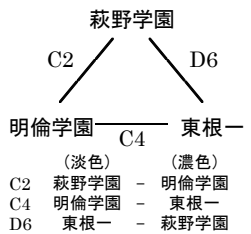

会場：山辺町民総合体育館
(A・Bコート)

村山Aブロック
(1位・2位勝ち上がり)

会場：山辺町民総合体育館
(A・Bコート)

村山Bブロック
(1位・2位勝ち上がり)

会場：山辺町民総合体育館
(A・Bコート)

村山Cブロック
(1位・2位勝ち上がり)

会場：陵東中体育館
(E・Fコート)

村山Dブロック
(1位・2位勝ち上がり)

最北会場

会場：楯岡中体育館
(A・Bコート)

最北Aブロック
(1位・2位勝ち上がり)

会場：東根一中体育館
(C・Dコート)

最北Bブロック
(1位・2位勝ち上がり)

会場：楯岡中体育館
(A・Bコート)

最北Cブロック
(1位・2位勝ち上がり)

庄内会場

会場：酒田三中体育館
(Eコート)

庄内Aブロック
(1位・2位勝ち上がり)

会場：酒田三中体育館
(Eコート)

庄内Bブロック
(1位・2位勝ち上がり)

会場：酒田一中体育館
(Fコート)

庄内Cブロック
(1位・2位勝ち上がり)

会場：酒田一中体育館
(Fコート)

庄内Dブロック
(1位・2位勝ち上がり)