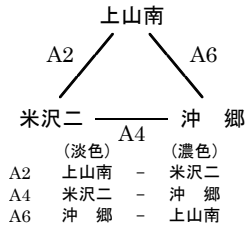

第10回 山形県U14リーグ 1日目 組み合わせ【男子】

令和3年11月14日実施

置賜会場

会場：宮内中体育館
(Aコート)

置賜Aブロック
(1位・2位勝ち上がり)

会場：宮内中体育館
(Aコート)

置賜Bブロック
(1位・2位勝ち上がり)

会場：米沢七中体育館
(Bコート)