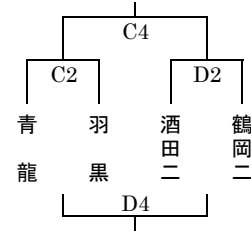

最北Bブロック
(1位・2位勝ち上がり)

会場：東根一中体育館
(C・Dコート)

最北Cブロック
(1位・2位勝ち上がり)

会場：楯岡中体育館
(A・Bコート)

最北Dブロック
(1位・2位勝ち上がり)

庄内会場

会場：鶴岡五中体育館
(A・Bコート)

庄内Aブロック
(1位・2位勝ち上がり)

会場：鶴岡五中体育館
(A・Bコート)

庄内Bブロック
(1位・2位勝ち上がり)

会場：酒田二中体育館
(C・Dコート)

庄内Cブロック
(1位・2位勝ち上がり)

会場：酒田二中体育館
(C・Dコート)

庄内Dブロック
(1位・2位勝ち上がり)

	1	2	3	4	5	6
開始時刻	9:00	10:15	11:30	12:45	14:00	15:15

1クォーター8分の4クォーター・インターバル2分・ハーフタイム6分・試合間10分。

第10回 山形県U14リーグ 1日目 組み合わせ【女子】

令和3年11月14日実施

置賜会場

会場：米沢一中体育館
(C・Dコート)

置賜Aブロック
(1位・2位・3位勝ち上がり)

会場：米沢一中体育館
(C・Dコート)

置賜Bブロック
(1位・2位・3位勝ち上がり)

村山会場