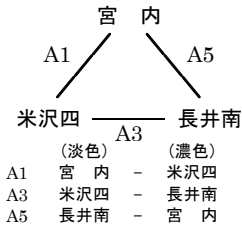

第10回 山形県U14リーグ 1日目 組み合わせ【男子】

令和3年11月14日実施

置賜会場

会場：宮内中体育館
(Aコート)

置賜Aブロック
(1位・2位勝ち上がり)

会場：宮内中体育館
(Aコート)

置賜Bブロック
(1位・2位勝ち上がり)

会場：米沢七中体育館
(Bコート)