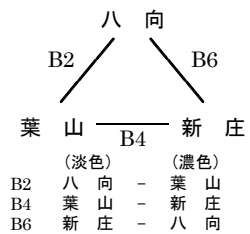

会場：山辺町民総合体育館
(A・Bコート)

村山Aブロック
(1位・2位勝ち上がり)

会場：山辺町民総合体育館
(A・Bコート)

村山Bブロック
(1位・2位勝ち上がり)

会場：山辺町民総合体育館
(A・Bコート)

村山Cブロック
(1位・2位勝ち上がり)

会場：陵東中体育館
(E・Fコート)

村山Dブロック
(1位・2位勝ち上がり)

最北会場

会場：楯岡中体育館
(A・Bコート)

最北Aブロック
(1位・2位勝ち上がり)

会場：東根一中体育館
(C・Dコート)

最北Bブロック
(1位・2位勝ち上がり)

会場：楯岡中体育館
(A・Bコート)

最北Cブロック
(1位・2位勝ち上がり)

庄内会場

会場：酒田三中体育館
(Eコート)

庄内Aブロック
(1位・2位勝ち上がり)

会場：酒田三中体育館
(Eコート)

庄内Bブロック
(1位・2位勝ち上がり)

会場：酒田一中体育館
(Fコート)

庄内Cブロック
(1位・2位勝ち上がり)

会場：酒田一中体育館
(Fコート)

庄内Dブロック
(1位・2位勝ち上がり)