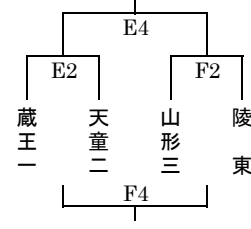

置賜Cブロック
(1位・2位勝ち上がり)

会場：米沢七中体育館
(Bコート)

置賜Dブロック
(1位・2位勝ち上がり)

村山会場

会場：陵南中体育館
(C・Dコート)

村山Aブロック
(1位・2位勝ち上がり)

会場：山辺町民総合体育館
(A・Bコート)

村山Bブロック
(1位・2位勝ち上がり)

会場：陵南中体育館
(C・Dコート)

村山Cブロック
(1位・2位勝ち上がり)

会場：陵東中体育館
(E・Fコート)

村山Dブロック
(1位・2位勝ち上がり)

最北会場

会場：楯岡中体育館
(A・Bコート)

最北Aブロック
(1位・2位勝ち上がり)

会場：東根一中体育館
(C・Dコート)