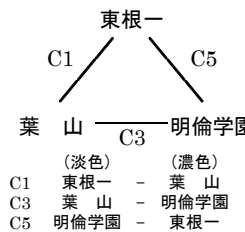

会場：陵南中体育館
(C・Dコート)

村山Cブロック
(1位・2位勝ち上がり)

会場：陵東中体育館
(E・Fコート)

村山Dブロック
(1位・2位勝ち上がり)

最北会場

会場：楯岡中体育館
(A・Bコート)

最北Aブロック
(1位・2位勝ち上がり)

会場：東根一中体育館
(C・Dコート)

最北Bブロック
(1位・2位勝ち上がり)

会場：東根一中体育館
(C・Dコート)

最北Cブロック
(1位・2位勝ち上がり)

会場：楯岡中体育館
(A・Bコート)

最北Dブロック
(1位・2位勝ち上がり)

庄内会場

会場：鶴岡五中体育館
(A・Bコート)

庄内Aブロック
(1位・2位勝ち上がり)