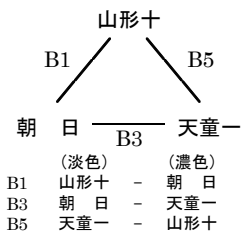

会場：鶴岡五中体育館
(A・Bコート)

庄内Bブロック
(1位・2位勝ち上がり)

会場：酒田二中体育館
(C・Dコート)

庄内Cブロック
(1位・2位勝ち上がり)

会場：酒田二中体育館
(C・Dコート)

庄内Dブロック
(1位・2位勝ち上がり)

	1	2	3	4	5	6
開始時刻	9:00	10:15	11:30	12:45	14:00	15:15

1クォーター8分の4クォーター・インターバル2分・ハーフタイム6分・試合間10分。

第10回 山形県U14リーグ 1日目 組み合わせ【女子】

令和3年11月14日実施

置賜会場

会場：米沢一中体育館
(C・Dコート)

置賜Aブロック
(1位・2位・3位勝ち上がり)

会場：米沢一中体育館
(C・Dコート)

置賜Bブロック
(1位・2位・3位勝ち上がり)

村山会場

会場：山辺町民総合体育館
(A・Bコート)

村山Aブロック
(1位・2位勝ち上がり)

会場：山辺町民総合体育館
(A・Bコート)

村山Bブロック
(1位・2位勝ち上がり)

会場：山辺町民総合体育館
(A・Bコート)

村山Cブロック
(1位・2位勝ち上がり)

会場：陵東中体育館
(E・Fコート)

村山Dブロック
(1位・2位勝ち上がり)

最北会場

会場：楯岡中体育館
(A・Bコート)

最北Aブロック
(1位・2位勝ち上がり)

会場：東根一中体育館
(C・Dコート)

最北Bブロック
(1位・2位勝ち上がり)

会場：楯岡中体育館
(A・Bコート)

最北Cブロック
(1位・2位勝ち上がり)

庄内会場