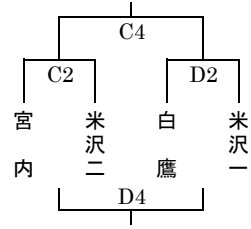

第10回 山形県U14リーグ 1日目 組み合わせ【女子】

令和3年11月14日実施

置賜会場

会場：米沢一中体育館
(C・Dコート)

置賜Aブロック
(1位・2位・3位勝ち上がり)

会場：米沢一中体育館
(C・Dコート)

置賜Bブロック
(1位・2位・3位勝ち上がり)

村山会場