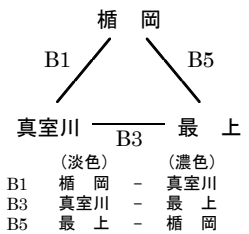

第10回 山形県U14リーグ 1日目 組み合わせ【女子】

令和3年11月14日実施

置賜会場

会場：米沢一中体育館
(C・Dコート)

置賜Aブロック
(1位・2位・3位勝ち上がり)

会場：米沢一中体育館
(C・Dコート)

置賜Bブロック
(1位・2位・3位勝ち上がり)

村山会場

会場：山辺町民総合体育館
(A・Bコート)

村山Aブロック
(1位・2位勝ち上がり)

会場：山辺町民総合体育館
(A・Bコート)

村山Bブロック
(1位・2位勝ち上がり)

会場：山辺町民総合体育館
(A・Bコート)

村山Cブロック
(1位・2位勝ち上がり)

会場：陵東中体育館
(E・Fコート)

村山Dブロック
(1位・2位勝ち上がり)

最北会場

会場：楯岡中体育館
(A・Bコート)

最北Aブロック
(1位・2位勝ち上がり)

会場：東根一中体育館
(C・Dコート)

最北Bブロック
(1位・2位勝ち上がり)

会場：楯岡中体育館
(A・Bコート)

最北Cブロック
(1位・2位勝ち上がり)

庄内会場