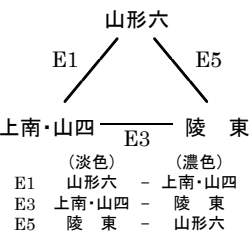

第10回 山形県U14リーグ 1日目 組み合わせ【女子】

令和3年11月14日実施

置賜会場

会場：米沢一中体育館
(C・Dコート)

置賜Aブロック
(1位・2位・3位勝ち上がり)

会場：米沢一中体育館
(C・Dコート)

置賜Bブロック
(1位・2位・3位勝ち上がり)

村山会場

会場：山辺町民総合体育館
(A・Bコート)

村山Aブロック
(1位・2位勝ち上がり)

会場：山辺町民総合体育館
(A・Bコート)

村山Bブロック
(1位・2位勝ち上がり)

会場：山辺町民総合体育館
(A・Bコート)

村山Cブロック
(1位・2位勝ち上がり)

会場：陵東中体育館
(E・Fコート)

村山Dブロック
(1位・2位勝ち上がり)

最北会場

会場：楯岡中体育館
(A・Bコート)

最北Aブロック
(1位・2位勝ち上がり)

会場：東根一中体育館
(C・Dコート)

最北Bブロック
(1位・2位勝ち上がり)

会場：楯岡中体育館
(A・Bコート)

最北Cブロック
(1位・2位勝ち上がり)

庄内会場