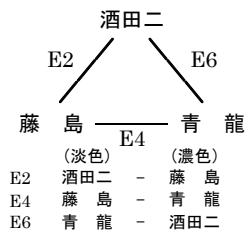

会場：山辺町民総合体育館
(A・Bコート)

村山Aブロック
(1位・2位勝ち上がり)

会場：山辺町民総合体育館
(A・Bコート)

村山Bブロック
(1位・2位勝ち上がり)

会場：山辺町民総合体育館
(A・Bコート)

村山Cブロック
(1位・2位勝ち上がり)

会場：陵東中体育館
(E・Fコート)

村山Dブロック
(1位・2位勝ち上がり)

最北会場

会場：楯岡中体育館
(A・Bコート)

最北Aブロック
(1位・2位勝ち上がり)

会場：東根一中体育館
(C・Dコート)

最北Bブロック
(1位・2位勝ち上がり)

会場：楯岡中体育館
(A・Bコート)

最北Cブロック
(1位・2位勝ち上がり)

庄内会場

会場：酒田三中体育館
(Eコート)

庄内Aブロック
(1位・2位勝ち上がり)

会場：酒田三中体育館
(Eコート)

庄内Bブロック
(1位・2位勝ち上がり)

会場：酒田一中体育館
(Fコート)

庄内Cブロック
(1位・2位勝ち上がり)

会場：酒田一中体育館
(Fコート)

庄内Dブロック
(1位・2位勝ち上がり)