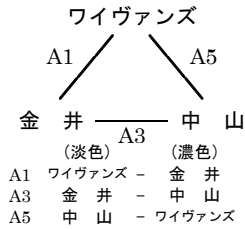

置賜Cブロック
(1位・2位勝ち上がり)

会場：米沢七中体育館
(Bコート)

置賜Dブロック
(1位・2位勝ち上がり)

村山会場

会場：陵南中体育館
(C・Dコート)

村山Aブロック
(1位・2位勝ち上がり)

会場：山辺町民総合体育館
(A・Bコート)

村山Bブロック
(1位・2位勝ち上がり)

会場：陵南中体育館
(C・Dコート)

村山Cブロック
(1位・2位勝ち上がり)

会場：陵東中体育館
(E・Fコート)

村山Dブロック
(1位・2位勝ち上がり)

最北会場

会場：楯岡中体育館
(A・Bコート)

最北Aブロック
(1位・2位勝ち上がり)

会場：東根一中体育館
(C・Dコート)