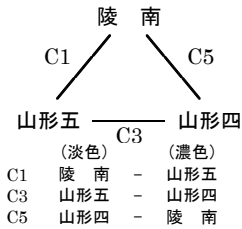

置賜Cブロック
(1位・2位勝ち上がり)

会場：米沢七中体育館
(Bコート)

置賜Dブロック
(1位・2位勝ち上がり)

村山会場

会場：陵南中体育館
(C・Dコート)

村山Aブロック
(1位・2位勝ち上がり)

会場：山辺町民総合体育館
(A・Bコート)

村山Bブロック
(1位・2位勝ち上がり)

会場：陵南中体育館
(C・Dコート)

村山Cブロック
(1位・2位勝ち上がり)

会場：陵東中体育館
(E・Fコート)

村山Dブロック
(1位・2位勝ち上がり)

最北会場

会場：楯岡中体育館
(A・Bコート)

最北Aブロック
(1位・2位勝ち上がり)

会場：東根一中体育館
(C・Dコート)

最北Bブロック
(1位・2位勝ち上がり)

会場：東根一中体育館
(C・Dコート)

最北Cブロック
(1位・2位勝ち上がり)

会場：楯岡中体育館
(A・Bコート)

最北Dブロック
(1位・2位勝ち上がり)

庄内会場

会場：鶴岡五中体育館
(A・Bコート)

庄内Aブロック
(1位・2位勝ち上がり)