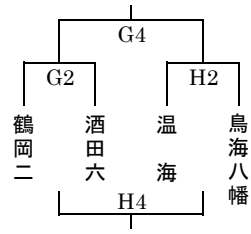

最北会場

会場：楯岡中体育館
(A・Bコート)

最北Aブロック
(1位・2位勝ち上がり)

会場：東根一中体育館
(C・Dコート)

最北Bブロック
(1位・2位勝ち上がり)

会場：楯岡中体育館
(A・Bコート)

最北Cブロック
(1位・2位勝ち上がり)

庄内会場

会場：酒田三中体育館
(Eコート)

庄内Aブロック
(1位・2位勝ち上がり)

会場：酒田三中体育館
(Eコート)

庄内Bブロック
(1位・2位勝ち上がり)

会場：酒田一中体育館
(Fコート)

庄内Cブロック
(1位・2位勝ち上がり)

会場：酒田一中体育館
(Fコート)

庄内Dブロック
(1位・2位勝ち上がり)

会場：朝日スポーツセンター
(G・Hコート)

庄内Eブロック
(1位・2位勝ち上がり)

会場：朝日スポーツセンター
(G・Hコート)

庄内Fブロック
(1位・2位・3位勝ち上がり)

	1	2	3	4	5	6
開始時刻	9:00	10:15	11:30	12:45	14:00	15:15

1クォーター8分の4クォーター・インターバル2分
ハーフタイム6分・試合間10分。