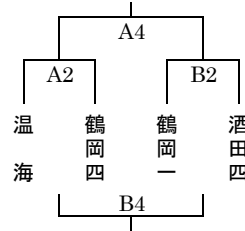

会場：陵南中体育館
(C・Dコート)

村山Cブロック
(1位・2位勝ち上がり)

会場：陵東中体育館
(E・Fコート)

村山Dブロック
(1位・2位勝ち上がり)

最北会場

会場：楯岡中体育館
(A・Bコート)

最北Aブロック
(1位・2位勝ち上がり)

会場：東根一中体育館
(C・Dコート)

最北Bブロック
(1位・2位勝ち上がり)

会場：東根一中体育館
(C・Dコート)

最北Cブロック
(1位・2位勝ち上がり)

会場：楯岡中体育館
(A・Bコート)

最北Dブロック
(1位・2位勝ち上がり)

庄内会場

会場：鶴岡五中体育館
(A・Bコート)

庄内Aブロック
(1位・2位勝ち上がり)

会場：鶴岡五中体育館
(A・Bコート)

庄内Bブロック
(1位・2位勝ち上がり)

会場：酒田二中体育館
(C・Dコート)

庄内Cブロック
(1位・2位勝ち上がり)

会場：酒田二中体育館
(C・Dコート)

庄内Dブロック
(1位・2位勝ち上がり)

	1	2	3	4	5	6
開始時刻	9:00	10:15	11:30	12:45	14:00	15:15

1クォーター8分の4クォーター・インターバル2分・ハーフタイム6分・試合間10分。