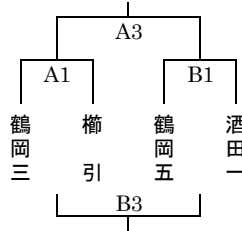

会場：陵南中体育館
(C・Dコート)

村山Cブロック
(1位・2位勝ち上がり)

会場：陵東中体育館
(E・Fコート)

村山Dブロック
(1位・2位勝ち上がり)

最北会場

会場：楯岡中体育館
(A・Bコート)

最北Aブロック
(1位・2位勝ち上がり)

会場：東根一中体育館
(C・Dコート)

最北Bブロック
(1位・2位勝ち上がり)

会場：東根一中体育館
(C・Dコート)

最北Cブロック
(1位・2位勝ち上がり)

会場：楯岡中体育館
(A・Bコート)

最北Dブロック
(1位・2位勝ち上がり)

庄内会場

会場：鶴岡五中体育館
(A・Bコート)

庄内Aブロック
(1位・2位勝ち上がり)

会場：鶴岡五中体育館
(A・Bコート)

庄内Bブロック
(1位・2位勝ち上がり)

会場：酒田二中体育館
(C・Dコート)

庄内Cブロック
(1位・2位勝ち上がり)

会場：酒田二中体育館
(C・Dコート)

庄内Dブロック
(1位・2位勝ち上がり)

	1	2	3	4	5	6
開始時刻	9:00	10:15	11:30	12:45	14:00	15:15

1クォーター8分の4クォーター・インターバル2分・ハーフタイム6分・試合間10分。