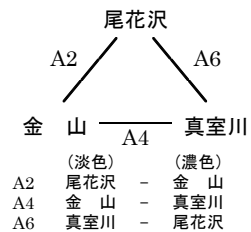

会場：陵南中体育館
(C・Dコート)

村山Cブロック
(1位・2位勝ち上がり)

会場：陵東中体育館
(E・Fコート)

村山Dブロック
(1位・2位勝ち上がり)

最北会場

会場：楯岡中体育館
(A・Bコート)

最北Aブロック
(1位・2位勝ち上がり)

会場：東根一中体育館
(C・Dコート)

最北Bブロック
(1位・2位勝ち上がり)

会場：東根一中体育館
(C・Dコート)

最北Cブロック
(1位・2位勝ち上がり)

会場：楯岡中体育館
(A・Bコート)

最北Dブロック
(1位・2位勝ち上がり)

庄内会場

会場：鶴岡五中体育館
(A・Bコート)

庄内Aブロック
(1位・2位勝ち上がり)

会場：鶴岡五中体育館
(A・Bコート)

庄内Bブロック
(1位・2位勝ち上がり)

会場：酒田二中体育館
(C・Dコート)

庄内Cブロック
(1位・2位勝ち上がり)

会場：酒田二中体育館
(C・Dコート)

庄内Dブロック
(1位・2位勝ち上がり)

	1	2	3	4	5	6
開始時刻	9:00	10:15	11:30	12:45	14:00	15:15

1クォーター8分の4クォーター・インターバル2分・ハーフタイム6分・試合間10分。