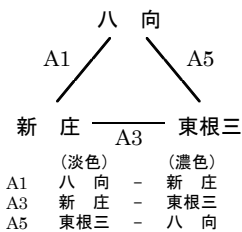

会場：陵南中体育館
(C・Dコート)

村山Cブロック
(1位・2位勝ち上がり)

会場：陵東中体育館
(E・Fコート)

村山Dブロック
(1位・2位勝ち上がり)

最北会場

会場：楯岡中体育館
(A・Bコート)

最北Aブロック
(1位・2位勝ち上がり)

会場：東根一中体育館
(C・Dコート)

最北Bブロック
(1位・2位勝ち上がり)

会場：東根一中体育館
(C・Dコート)

最北Cブロック
(1位・2位勝ち上がり)

会場：楯岡中体育館
(A・Bコート)

最北Dブロック
(1位・2位勝ち上がり)

庄内会場

会場：鶴岡五中体育館
(A・Bコート)

庄内Aブロック
(1位・2位勝ち上がり)