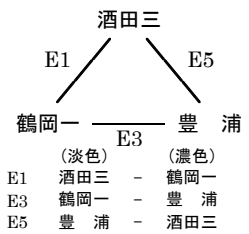

会場：山辺町民総合体育館
(A・Bコート)

村山Aブロック
(1位・2位勝ち上がり)

会場：山辺町民総合体育館
(A・Bコート)

村山Bブロック
(1位・2位勝ち上がり)

会場：山辺町民総合体育館
(A・Bコート)

村山Cブロック
(1位・2位勝ち上がり)

会場：陵東中体育館
(E・Fコート)

村山Dブロック
(1位・2位勝ち上がり)

最北会場

会場：楯岡中体育館
(A・Bコート)

最北Aブロック
(1位・2位勝ち上がり)

会場：東根一中体育館
(C・Dコート)

最北Bブロック
(1位・2位勝ち上がり)

会場：楯岡中体育館
(A・Bコート)

最北Cブロック
(1位・2位勝ち上がり)

庄内会場

会場：酒田三中体育館
(Eコート)

庄内Aブロック
(1位・2位勝ち上がり)

会場：酒田三中体育館
(Eコート)

庄内Bブロック
(1位・2位勝ち上がり)

会場：酒田一中体育館
(Fコート)

庄内Cブロック
(1位・2位勝ち上がり)

会場：酒田一中体育館
(Fコート)

庄内Dブロック
(1位・2位勝ち上がり)