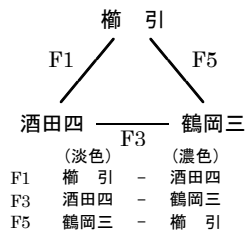

最北会場

会場：楯岡中体育館
(A・Bコート)

最北Aブロック
(1位・2位勝ち上がり)

会場：東根一中体育館
(C・Dコート)

最北Bブロック
(1位・2位勝ち上がり)

会場：楯岡中体育館
(A・Bコート)

最北Cブロック
(1位・2位勝ち上がり)

庄内会場

会場：酒田三中体育館
(Eコート)

庄内Aブロック
(1位・2位勝ち上がり)

会場：酒田三中体育館
(Eコート)

庄内Bブロック
(1位・2位勝ち上がり)

会場：酒田一中体育館
(Fコート)

庄内Cブロック
(1位・2位勝ち上がり)

会場：酒田一中体育館
(Fコート)

庄内Dブロック
(1位・2位勝ち上がり)

会場：朝日スポーツセンター
(G・Hコート)

庄内Eブロック
(1位・2位勝ち上がり)

会場：朝日スポーツセンター
(G・Hコート)

庄内Fブロック
(1位・2位・3位勝ち上がり)

	1	2	3	4	5	6
開始時刻	9:00	10:15	11:30	12:45	14:00	15:15

1クォーター8分の4クォーター・インターバル2分
ハーフタイム6分・試合間10分。