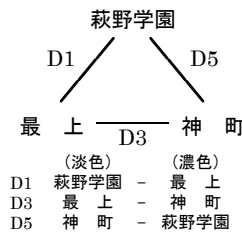

会場：陵南中体育館
(C・Dコート)

村山Cブロック
(1位・2位勝ち上がり)

会場：陵東中体育館
(E・Fコート)

村山Dブロック
(1位・2位勝ち上がり)

最北会場

会場：楯岡中体育館
(A・Bコート)

最北Aブロック
(1位・2位勝ち上がり)

会場：東根一中体育館
(C・Dコート)

最北Bブロック
(1位・2位勝ち上がり)

会場：東根一中体育館
(C・Dコート)

最北Cブロック
(1位・2位勝ち上がり)

会場：楯岡中体育館
(A・Bコート)

最北Dブロック
(1位・2位勝ち上がり)

庄内会場

会場：鶴岡五中体育館
(A・Bコート)

庄内Aブロック
(1位・2位勝ち上がり)