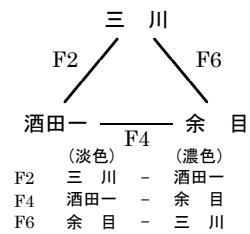

最北会場

会場：楯岡中体育館
(A・Bコート)

最北Aブロック
(1位・2位勝ち上がり)

会場：東根一中体育館
(C・Dコート)

最北Bブロック
(1位・2位勝ち上がり)

会場：楯岡中体育館
(A・Bコート)

最北Cブロック
(1位・2位勝ち上がり)

庄内会場

会場：酒田三中体育館
(Eコート)

庄内Aブロック
(1位・2位勝ち上がり)

会場：酒田三中体育館
(Eコート)

庄内Bブロック
(1位・2位勝ち上がり)

会場：酒田一中体育館
(Fコート)

庄内Cブロック
(1位・2位勝ち上がり)

会場：酒田一中体育館
(Fコート)

庄内Dブロック
(1位・2位勝ち上がり)

会場：朝日スポーツセンター
(G・Hコート)

庄内Eブロック
(1位・2位勝ち上がり)

会場：朝日スポーツセンター
(G・Hコート)

庄内Fブロック
(1位・2位・3位勝ち上がり)

	1	2	3	4	5	6
開始時刻	9:00	10:15	11:30	12:45	14:00	15:15

1クォーター8分の4クォーター・インターバル2分
ハーフタイム6分・試合間10分。