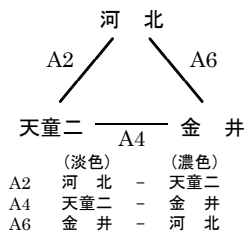

会場：鶴岡五中体育館
(A・Bコート)

庄内Bブロック
(1位・2位勝ち上がり)

会場：酒田二中体育館
(C・Dコート)

庄内Cブロック
(1位・2位勝ち上がり)

会場：酒田二中体育館
(C・Dコート)

庄内Dブロック
(1位・2位勝ち上がり)

	1	2	3	4	5	6
開始時刻	9:00	10:15	11:30	12:45	14:00	15:15

1クォーター8分の4クォーター・インターバル2分・ハーフタイム6分・試合間10分。

第10回 山形県U14リーグ 1日目 組み合わせ【女子】

令和3年11月14日実施

置賜会場

会場：米沢一中体育館
(C・Dコート)

置賜Aブロック
(1位・2位・3位勝ち上がり)

会場：米沢一中体育館
(C・Dコート)

置賜Bブロック
(1位・2位・3位勝ち上がり)

村山会場

会場：山辺町民総合体育館
(A・Bコート)

村山Aブロック
(1位・2位勝ち上がり)

会場：山辺町民総合体育館
(A・Bコート)

村山Bブロック
(1位・2位勝ち上がり)

会場：山辺町民総合体育館
(A・Bコート)

村山Cブロック
(1位・2位勝ち上がり)

会場：陵東中体育館
(E・Fコート)

村山Dブロック
(1位・2位勝ち上がり)

最北会場

会場：楯岡中体育館
(A・Bコート)

最北Aブロック
(1位・2位勝ち上がり)

会場：東根一中体育館
(C・Dコート)

最北Bブロック
(1位・2位勝ち上がり)

会場：楯岡中体育館
(A・Bコート)

最北Cブロック
(1位・2位勝ち上がり)

庄内会場