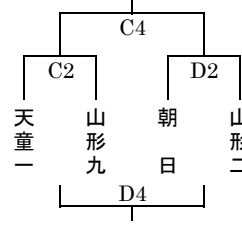

置賜Cブロック
(1位・2位勝ち上がり)

会場：米沢七中体育館
(Bコート)

置賜Dブロック
(1位・2位勝ち上がり)

村山会場

会場：陵南中体育館
(C・Dコート)

村山Aブロック
(1位・2位勝ち上がり)

会場：山辺町民総合体育館
(A・Bコート)

村山Bブロック
(1位・2位勝ち上がり)

会場：陵南中体育館
(C・Dコート)

村山Cブロック
(1位・2位勝ち上がり)

会場：陵東中体育館
(E・Fコート)

村山Dブロック
(1位・2位勝ち上がり)

最北会場

会場：楯岡中体育館
(A・Bコート)

最北Aブロック
(1位・2位勝ち上がり)

会場：東根一中体育館
(C・Dコート)