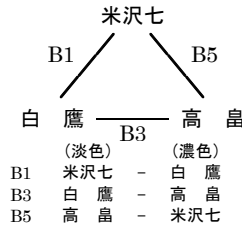

会場：米沢七中体育館
(Bコート)

置賜Cブロック
(1位・2位勝ち上がり)