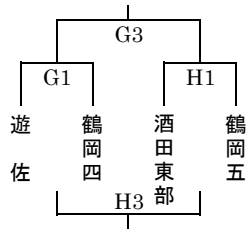

会場：朝日スポーツセンター
(G・Hコート)

庄内Eブロック
(1位・2位勝ち上がり)