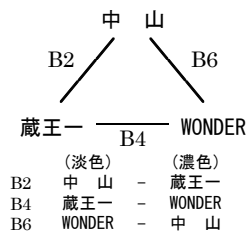

第10回 山形県U14リーグ 1日目 組み合わせ【女子】

令和3年11月14日実施

置賜会場

会場：米沢一中体育館
(C・Dコート)

置賜Aブロック
(1位・2位・3位勝ち上がり)

会場：米沢一中体育館
(C・Dコート)

置賜Bブロック
(1位・2位・3位勝ち上がり)

村山会場

会場：山辺町民総合体育館
(A・Bコート)

村山Aブロック
(1位・2位勝ち上がり)

会場：山辺町民総合体育館
(A・Bコート)

村山Bブロック
(1位・2位勝ち上がり)

会場：山辺町民総合体育館
(A・Bコート)

村山Cブロック
(1位・2位勝ち上がり)

会場：陵東中体育館
(E・Fコート)

村山Dブロック
(1位・2位勝ち上がり)

最北会場

会場：楯岡中体育館
(A・Bコート)

最北Aブロック
(1位・2位勝ち上がり)

会場：東根一中体育館
(C・Dコート)

最北Bブロック
(1位・2位勝ち上がり)

会場：楯岡中体育館
(A・Bコート)

最北Cブロック
(1位・2位勝ち上がり)

庄内会場