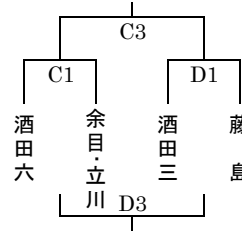

会場：陵南中体育館
(C・Dコート)

村山Cブロック
(1位・2位勝ち上がり)

会場：陵東中体育館
(E・Fコート)

村山Dブロック
(1位・2位勝ち上がり)

最北会場

会場：楯岡中体育館
(A・Bコート)

最北Aブロック
(1位・2位勝ち上がり)

会場：東根一中体育館
(C・Dコート)

最北Bブロック
(1位・2位勝ち上がり)

会場：東根一中体育館
(C・Dコート)

最北Cブロック
(1位・2位勝ち上がり)

会場：楯岡中体育館
(A・Bコート)

最北Dブロック
(1位・2位勝ち上がり)

庄内会場

会場：鶴岡五中体育館
(A・Bコート)

庄内Aブロック
(1位・2位勝ち上がり)

会場：鶴岡五中体育館
(A・Bコート)

庄内Bブロック
(1位・2位勝ち上がり)

会場：酒田二中体育館
(C・Dコート)

庄内Cブロック
(1位・2位勝ち上がり)

会場：酒田二中体育館
(C・Dコート)

庄内Dブロック
(1位・2位勝ち上がり)

	1	2	3	4	5	6
開始時刻	9:00	10:15	11:30	12:45	14:00	15:15

1クォーター8分の4クォーター・インターバル2分・ハーフタイム6分・試合間10分。