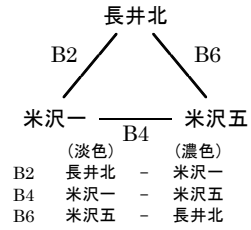

会場：米沢七中体育館
(Bコート)

置賜Dブロック
(1位・2位勝ち上がり)