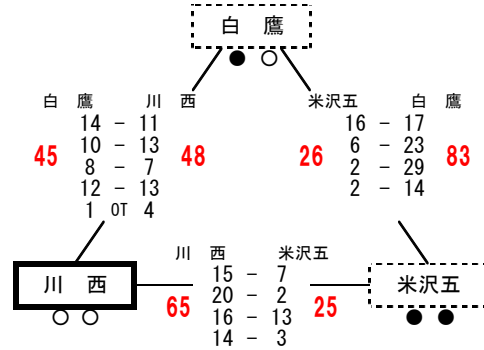

置賜会場② 白鷹町立白鷹中学校

置賜 b グループ