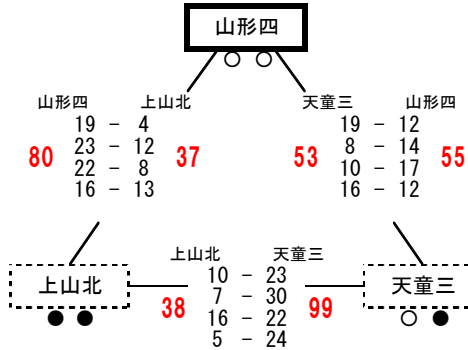

置賜会場② 白鷹町立白鷹中学校

村山 a グループ