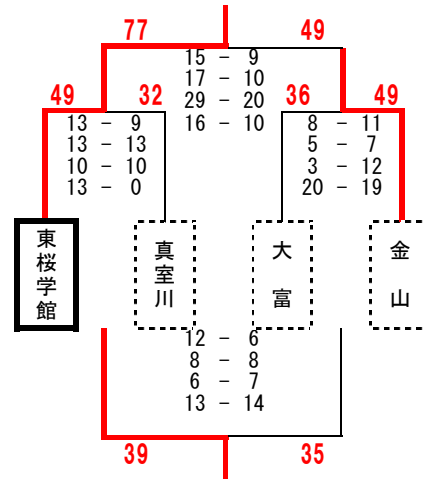

## 最北会場① 村山市立葉山中学校

最北 a グループ

## 最北会場② 東根市立神町中学校

最北 b グループ

## 最北会場① 村山市立葉山中学校

最北 c グループ