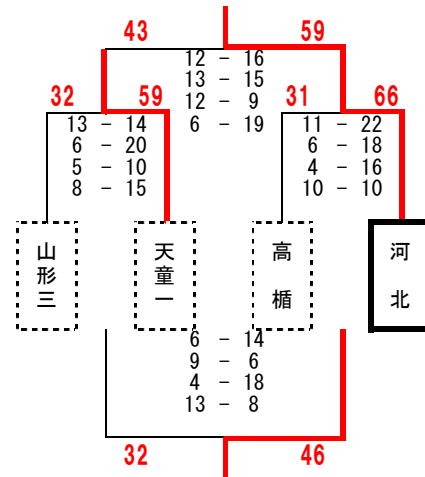

村山会場② 山形市立第二中学校

村山 c グループ