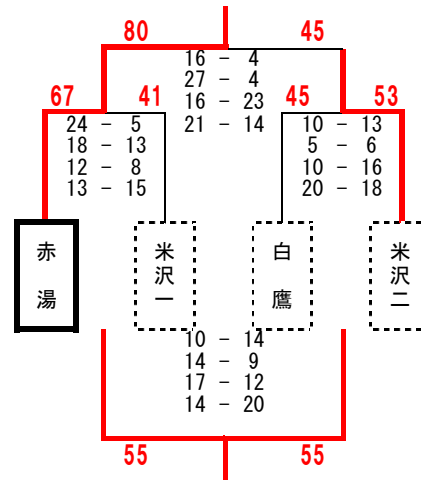

置賜会場① 南陽市立宮内中学校

置賜 c グループ