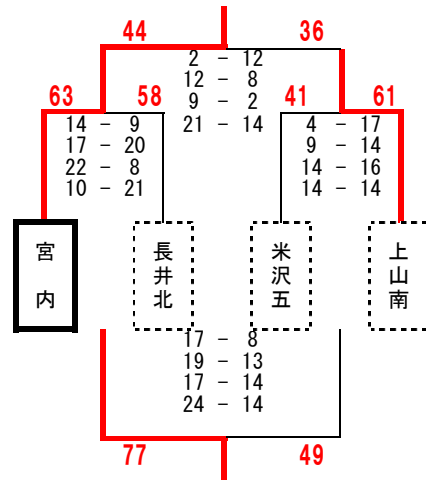

## 置賜会場② 白鷹町立白鷹中学校

置賜 a グループ

- 1位 山形九
- 2位 米沢六
- 3位 沖郷
- 2勝 0敗
- 1勝 1敗
- 0勝 2敗

## 置賜会場① 南陽市立宮内中学校

置賜 b グループ