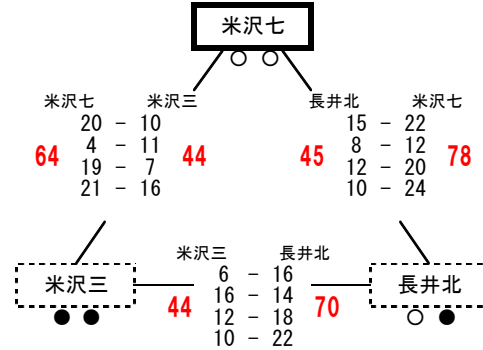

置賜会場② 白鷹町立白鷹中学校

置賜 c グループ