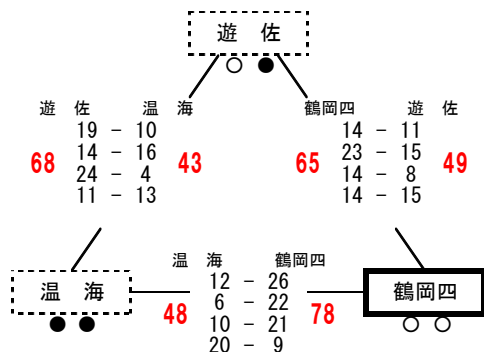

庄内会場② 鶴岡市立鶴岡第五中学校

庄内 a グループ

1. 1位 鶴岡四 2勝 0敗
   2位 遊佐 1勝 1敗
   3位 温海 0勝 2敗