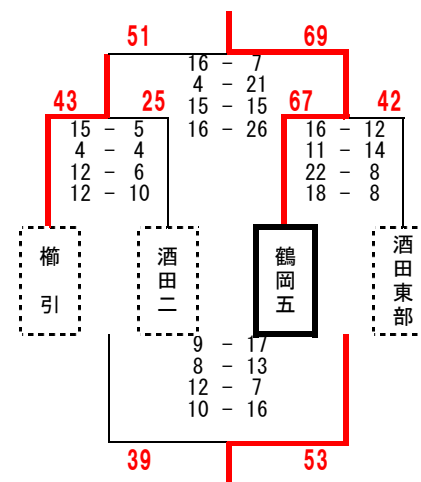

庄内会場③ 櫛引スポーツセンター

庄内 e グループ