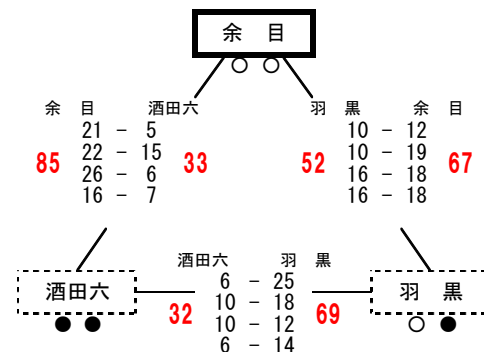

庄内会場① 酒田市立第一中学校

庄内 d グループ

1. 1位 余目 2勝 0敗
   2位 羽黒 1勝 1敗
   3位 酒田六 0勝 2敗