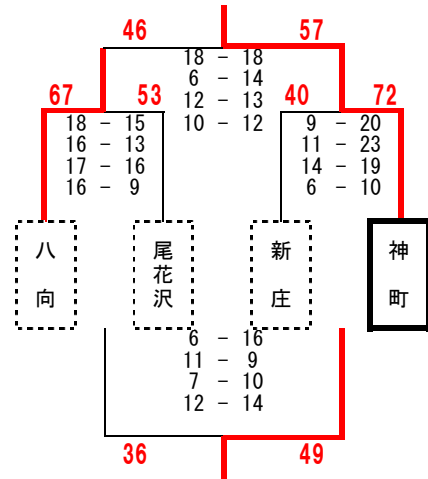

# 第7回 山形県U14バスケットボールリーグ 1日目 男子結果 (2/2)

## 最北会場① 村山市立葉山中学校

最北 a グループ

## 最北会場② 東根市立神町中学校

最北 b グループ