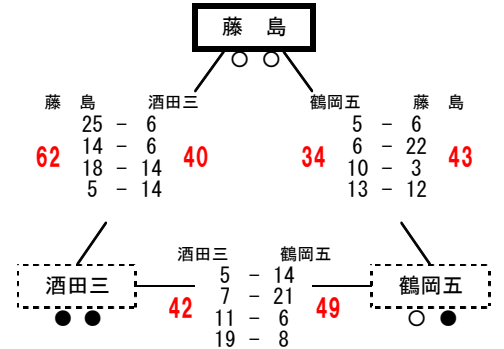

庄内会場② 鶴岡市立鶴岡第五中学校

庄内 d グループ

- 1位 藤島 2勝 0敗
- 2位 鶴岡五 1勝 1敗
- 3位 酒田三 0勝 2敗