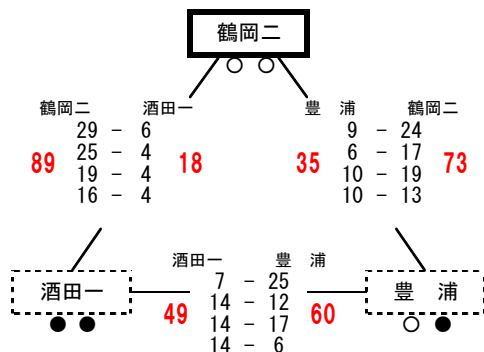

庄内会場① 酒田市立第一中学校

庄内 c グループ

1. 1位 鶴岡二 2勝 0敗
   2位 豊浦 1勝 1敗
   3位 酒田一 0勝 2敗