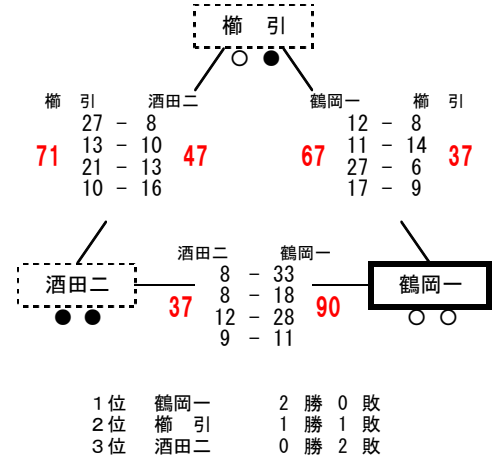

庄内会場③ 榊引スポーツセンター

庄内 e グループ

- 1位 鶴岡一 2勝 0敗
- 2位 榊引 1勝 1敗
- 3位 酒田二 0勝 2敗