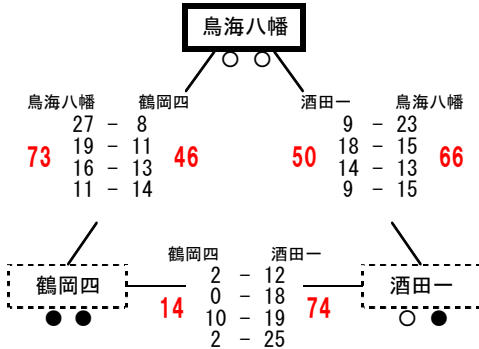

庄内会場① 酒田市立第一中学校

庄内 b グループ

- 1位 鳥海八幡 2勝 0敗
- 2位 酒田一 1勝 1敗
- 3位 鶴岡四 0勝 2敗