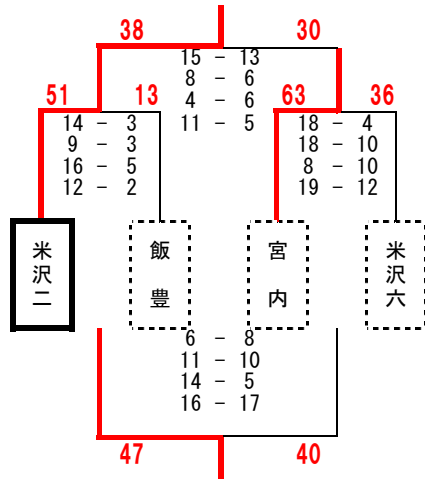

第7回 山形県U14バスケットボールリーグ 1日目 女子結果 (1/2)

置賜会場① 南陽市立宮内中学校

置賜 a グループ