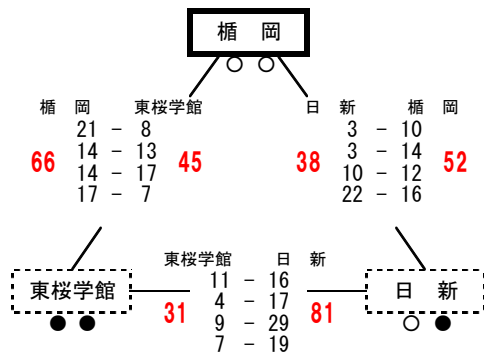

最北会場② 東根市立神町中学校

最北 c グループ

1. 1位 楯岡 2勝 0敗
   2位 日新 1勝 1敗
   3位 東桜学館 0勝 2敗