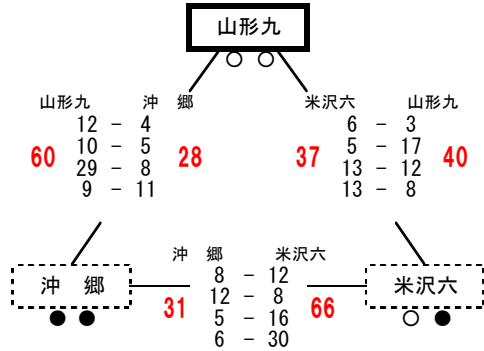

第7回 山形県U14バスケットボールリーグ 1日目 男子結果 (1/2)

置賜会場② 白鷹町立白鷹中学校

置賜 a グループ