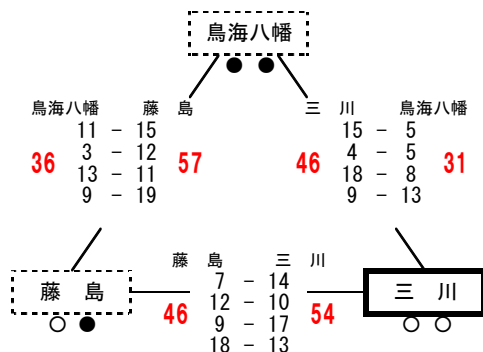

庄内会場② 鶴岡市立鶴岡第五中学校

庄内 b グループ

1. 1位 三川 2勝 0敗
   2位 藤島 1勝 1敗
   3位 鳥海八幡 0勝 2敗