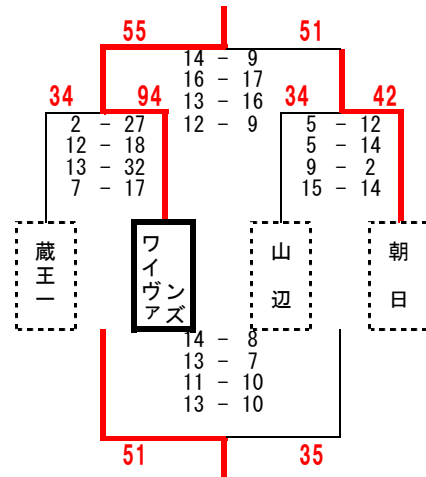

村山会場④ 山形市立第三中学校

村山 b グループ