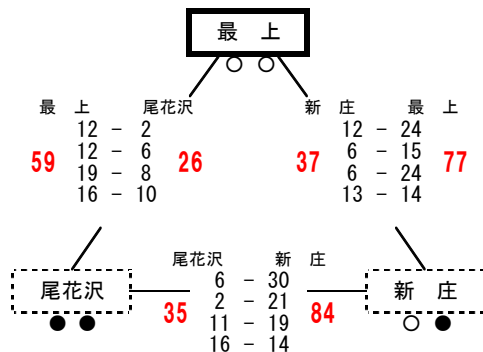

最北会場③ 新庄市立新庄中学校

最北 b グループ

1. 1位 最上 2勝 0敗
   2位 新庄 1勝 1敗
   3位 尾花沢 0勝 2敗