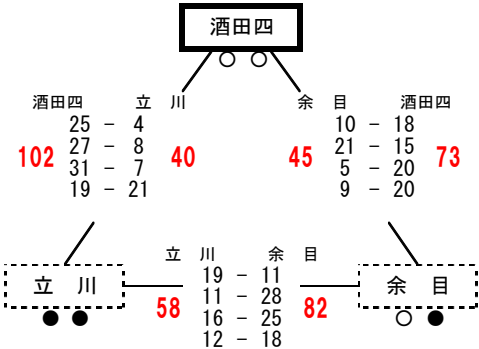

庄内会場① 酒田市立第一中学校

庄内 a グループ

- 1位 酒田四 2勝 0敗
- 2位 余目 1勝 1敗
- 3位 立川 0勝 2敗