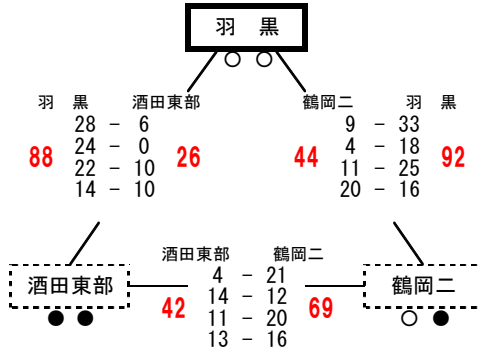

庄内会場② 鶴岡市立鶴岡第五中学校

庄内 c グループ

- 1位 羽黒 2勝 0敗
- 2位 鶴岡二 1勝 1敗
- 3位 酒田東部 0勝 2敗