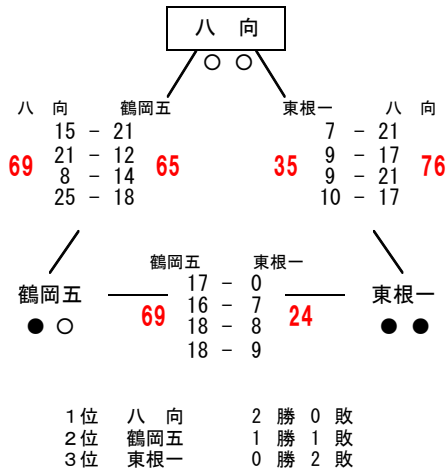

第7回 山形県U14リーグ 2日目 1位リーグ 男子結果

南会場① 中山町立中山中学校
南 a グループ

南会場② 米沢市立第七中学校
南 b グループ

南会場① 中山町立中山中学校
南 c グループ

南会場③ 南陽市立宮内中学校
南 d グループ

北会場① 東根市立第一中学校
北 a グループ

北会場② 鶴岡市羽黒体育館
北 b グループ

北会場② 鶴岡市羽黒体育館
北 c グループ

北会場① 東根市立第一中学校
北 d グループ

第7回 山形県U14リーグ 2日目 1位リーグ 女子結果

南会場③ 南陽市立宮内中学校
南 a グループ

南会場② 米沢市立第七中学校
南 b グループ

南会場① 中山町立中山中学校
南 c グループ

南会場③ 南陽市立宮内中学校
南 d グループ

北会場① 東根市立第一中学校
北 a グループ

北会場① 東根市立第一中学校
北 d グループ

北会場③ 真室川町民総合体育館
北 c グループ

北会場③ 真室川町民総合体育館
北 d グループ

第7回 山形県U14リーグ 2日目 2位リーグ 3位・4位リーグ 男子結果

南会場④ 上山市立南中学校
南2位 aグループ

南会場⑤ 長井市立長井北中学校
南2位 bグループ

南会場⑤ 長井市立長井北中学校
南3位・4位 aグループ

南会場⑥ 米沢市立第五中学校
南3位・4位 bグループ

南会場⑥ 米沢市立第五中学校
南3位・4位 cグループ

北会場④ 遊佐町立遊佐中学校
北2位 aグループ

北会場③ 真室川町民総合体育館
北2位 bグループ

北会場⑤ 村山市立葉山中学校
北3位・4位 aグループ

北会場⑥ 真室川町立真室川中学校
北3位・4位 bグループ

北会場⑦ 酒田市立第二中学校
北3位・4位 cグループ

第7回 山形県U14リーグ 2日目 2位リーグ 3位・4位リーグ 女子結果

南会場⑥ 米沢市立第五中学校
南2位 aグループ

白鷹	●●	白鷹
12 - 22	8 - 4	10 - 6
8 - 20	0 - 22	17 - 12
12 - 18	11 - 15	10 - 6
12 - 21	16 - 10	11 - 7
44	35	48
朝日	○●	朝日
10 - 6	8 - 4	10 - 6
17 - 12	0 - 22	17 - 12
10 - 6	11 - 15	10 - 6
11 - 7	16 - 10	11 - 7
31	51	31