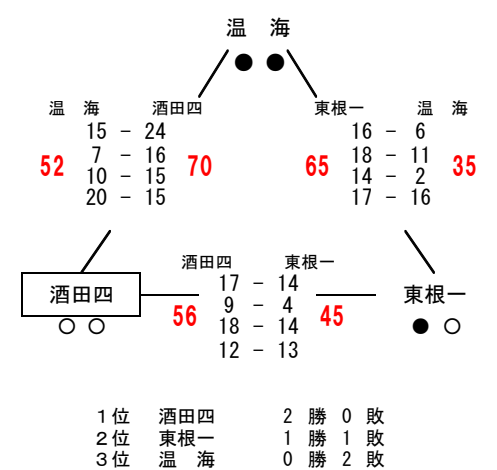

第7回 山形県U14リーグ 2日目 1位リーグ 男子結果

南会場① 中山町立中山中学校
南 a グループ

南会場② 米沢市立第七中学校
南 b グループ

南会場① 中山町立中山中学校
南 c グループ

南会場③ 南陽市立宮内中学校
南 d グループ

北会場① 東根市立第一中学校
北 a グループ

北会場② 鶴岡市羽黒体育館
北 b グループ

北会場② 鶴岡市羽黒体育館
北 c グループ

北会場① 東根市立第一中学校
北 d グループ

第7回 山形県U14リーグ 2日目 1位リーグ 女子結果

南会場③ 南陽市立宮内中学校
南 a グループ

南会場② 米沢市立第七中学校
南 b グループ

南会場① 中山町立中山中学校
南 c グループ

南会場③ 南陽市立宮内中学校
南 d グループ

北会場① 東根市立第一中学校
北 a グループ

北会場① 東根市立第一中学校
北 d グループ

北会場③ 真室川町民総合体育館
北 c グループ

北会場③ 真室川町民総合体育館
北 d グループ

第7回 山形県U14リーグ 2日目 2位リーグ 3位・4位リーグ 男子結果

南会場④ 上山市立南中学校
南2位 aグループ

南会場⑤ 長井市立長井北中学校
南2位 bグループ

南会場⑤ 長井市立長井北中学校
南3位・4位 aグループ

南会場⑥ 米沢市立第五中学校
南3位・4位 bグループ

南会場⑥ 米沢市立第五中学校
南3位・4位 cグループ