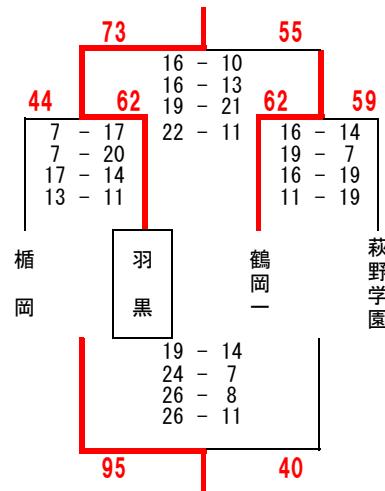

第7回 山形県U14リーグ 2日目 1位リーグ 男子結果

南会場① 中山町立中山中学校
南 a グループ

南会場② 米沢市立第七中学校
南 b グループ

南会場① 中山町立中山中学校
南 c グループ

南会場③ 南陽市立宮内中学校
南 d グループ

北会場① 東根市立第一中学校
北 a グループ

北会場② 鶴岡市羽黒体育館
北 b グループ

北会場② 鶴岡市羽黒体育館
北 c グループ

北会場① 東根市立第一中学校
北 d グループ

第7回 山形県U14リーグ 2日目 1位リーグ 女子結果

南会場③ 南陽市立宮内中学校
南 a グループ

南会場② 米沢市立第七中学校
南 b グループ

南会場① 中山町立中山中学校
南 c グループ

南会場③ 南陽市立宮内中学校
南 d グループ

北会場① 東根市立第一中学校
北 a グループ

北会場① 東根市立第一中学校
北 d グループ

北会場③ 真室川町民総合体育館
北 c グループ

北会場③ 真室川町民総合体育館
北 d グループ

第7回 山形県U14リーグ 2日目 2位リーグ 3位・4位リーグ 男子結果

南会場④ 上山市立南中学校
南2位 aグループ

南会場⑤ 長井市立長井北中学校
南2位 bグループ

南会場⑤ 長井市立長井北中学校
南3位・4位 aグループ

南会場⑥ 米沢市立第五中学校
南3位・4位 bグループ

南会場⑥ 米沢市立第五中学校
南3位・4位 cグループ