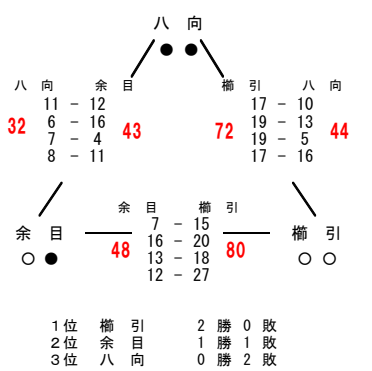

第7回 山形県U14リーグ 2日目 1位リーグ 男子結果

南会場① 中山町立中山中学校
南 a グループ

南会場② 米沢市立第七中学校
南 b グループ

南会場① 中山町立中山中学校
南 c グループ

南会場③ 南陽市立宮内中学校
南 d グループ

北会場① 東根市立第一中学校
北 a グループ

北会場② 鶴岡市羽黒体育館
北 b グループ

北会場② 鶴岡市羽黒体育館
北 c グループ

北会場① 東根市立第一中学校
北 d グループ

第7回 山形県U14リーグ 2日目 1位リーグ 女子結果

南会場③ 南陽市立宮内中学校
南 a グループ

南会場② 米沢市立第七中学校
南 b グループ

南会場① 中山町立中山中学校
南 c グループ

南会場③ 南陽市立宮内中学校
南 d グループ

北会場① 東根市立第一中学校
北 a グループ

北会場① 東根市立第一中学校
北 d グループ

北会場③ 真室川町民総合体育館
北 c グループ

北会場③ 真室川町民総合体育館
北 d グループ

第7回 山形県U14リーグ 2日目 2位リーグ 3位・4位リーグ 男子結果

南会場④ 上山市立南中学校
南2位 aグループ

南会場⑤ 長井市立長井北中学校
南2位 bグループ

南会場⑤ 長井市立長井北中学校
南3位・4位 aグループ

南会場⑥ 米沢市立第五中学校
南3位・4位 bグループ

南会場⑥ 米沢市立第五中学校
南3位・4位 cグループ

北会場④ 遊佐町立遊佐中学校
北2位 aグループ

北会場③ 真室川町民総合体育館
北2位 bグループ

北会場⑤ 村山市立葉山中学校
北3位・4位 aグループ

北会場⑥ 真室川町立真室川中学校
北3位・4位 bグループ

北会場⑦ 酒田市立第二中学校
北3位・4位 cグループ

第7回 山形県U14リーグ 2日目 2位リーグ 3位・4位リーグ 女子結果

南会場⑥ 米沢市立第五中学校
南2位 aグループ

白鷹	●●	白鷹
12 - 22	8 - 4	10 - 6
8 - 20	0 - 22	17 - 12
12 - 18	11 - 15	10 - 6
12 - 21	16 - 10	11 - 7
44	35	48
朝日	○●	朝日
10 - 6	8 - 4	10 - 6
17 - 12	0 - 22	17 - 12
10 - 6	11 - 15	10 - 6
11 - 7	16 - 10	11 - 7
31	51	31