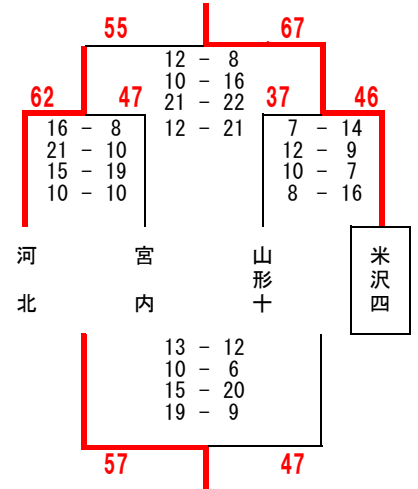

第7回 山形県U14リーグ 2日目 1位リーグ 男子結果

南会場① 中山町立中山中学校
南 a グループ

南会場② 米沢市立第七中学校
南 b グループ

南会場① 中山町立中山中学校
南 c グループ

南会場③ 南陽市立宮内中学校
南 d グループ

北会場① 東根市立第一中学校
北 a グループ

北会場② 鶴岡市羽黒体育館
北 b グループ

北会場② 鶴岡市羽黒体育館
北 c グループ

北会場① 東根市立第一中学校
北 d グループ

第7回 山形県U14リーグ 2日目 1位リーグ 女子結果

南会場③ 南陽市立宮内中学校
南 a グループ

南会場② 米沢市立第七中学校
南 b グループ

南会場① 中山町立中山中学校
南 c グループ

南会場③ 南陽市立宮内中学校
南 d グループ

北会場① 東根市立第一中学校
北 a グループ

北会場① 東根市立第一中学校
北 d グループ

北会場③ 真室川町民総合体育館
北 c グループ

北会場③ 真室川町民総合体育館
北 d グループ

第7回 山形県U14リーグ 2日目 2位リーグ 3位・4位リーグ 男子結果

南会場④ 上山市立南中学校
南2位 aグループ

南会場⑤ 長井市立長井北中学校
南2位 bグループ

南会場⑤ 長井市立長井北中学校
南3位・4位 aグループ

南会場⑥ 米沢市立第五中学校
南3位・4位 bグループ

南会場⑥ 米沢市立第五中学校
南3位・4位 cグループ