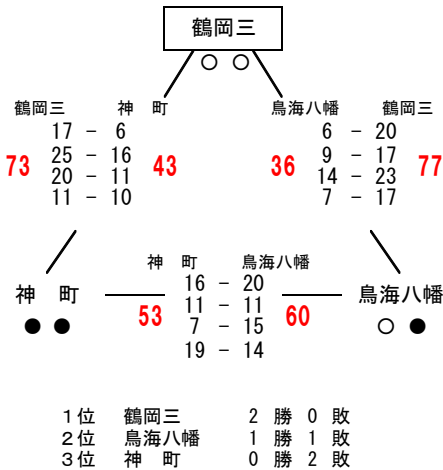

第7回 山形県U14リーグ 2日目 1位リーグ 男子結果

南会場① 中山町立中山中学校
南 a グループ

南会場② 米沢市立第七中学校
南 b グループ

南会場① 中山町立中山中学校
南 c グループ

南会場③ 南陽市立宮内中学校
南 d グループ

北会場① 東根市立第一中学校
北 a グループ

北会場② 鶴岡市羽黒体育館
北 b グループ

北会場② 鶴岡市羽黒体育館
北 c グループ

北会場① 東根市立第一中学校
北 d グループ

第7回 山形県U14リーグ 2日目 1位リーグ 女子結果

南会場③ 南陽市立宮内中学校
南 a グループ

南会場② 米沢市立第七中学校
南 b グループ

南会場① 中山町立中山中学校
南 c グループ

南会場③ 南陽市立宮内中学校
南 d グループ

北会場① 東根市立第一中学校
北 a グループ

北会場① 東根市立第一中学校
北 d グループ

北会場③ 真室川町民総合体育館
北 c グループ

北会場③ 真室川町民総合体育館
北 d グループ

第7回 山形県U14リーグ 2日目 2位リーグ 3位・4位リーグ 男子結果

南会場④ 上山市立南中学校
南2位 aグループ

南会場⑤ 長井市立長井北中学校
南2位 bグループ

南会場⑤ 長井市立長井北中学校
南3位・4位 aグループ

南会場⑥ 米沢市立第五中学校
南3位・4位 bグループ

南会場⑥ 米沢市立第五中学校
南3位・4位 cグループ