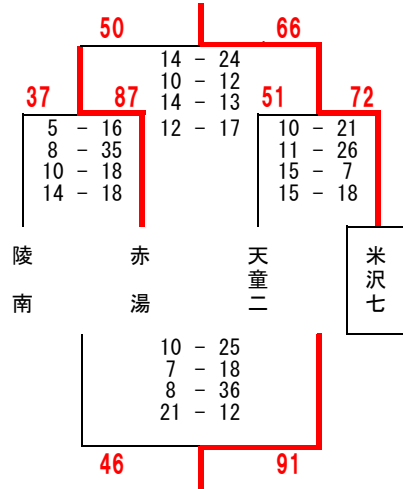

第7回 山形県U14リーグ 2日目 1位リーグ 男子結果

南会場① 中山町立中山中学校
南 a グループ

南会場② 米沢市立第七中学校
南 b グループ

南会場① 中山町立中山中学校
南 c グループ

南会場③ 南陽市立宮内中学校
南 d グループ

北会場① 東根市立第一中学校
北 a グループ

北会場② 鶴岡市羽黒体育館
北 b グループ

北会場② 鶴岡市羽黒体育館
北 c グループ

北会場① 東根市立第一中学校
北 d グループ

第7回 山形県U14リーグ 2日目 1位リーグ 女子結果

南会場③ 南陽市立宮内中学校
南 a グループ

南会場② 米沢市立第七中学校
南 b グループ

南会場① 中山町立中山中学校
南 c グループ

南会場③ 南陽市立宮内中学校
南 d グループ

北会場① 東根市立第一中学校
北 a グループ

北会場① 東根市立第一中学校
北 d グループ

北会場③ 真室川町民総合体育館
北 c グループ

北会場③ 真室川町民総合体育館
北 d グループ

第7回 山形県U14リーグ 2日目 2位リーグ 3位・4位リーグ 男子結果

南会場④ 上山市立南中学校
南2位 aグループ

南会場⑤ 長井市立長井北中学校
南2位 bグループ

南会場⑤ 長井市立長井北中学校
南3位・4位 aグループ

南会場⑥ 米沢市立第五中学校
南3位・4位 bグループ

南会場⑥ 米沢市立第五中学校
南3位・4位 cグループ