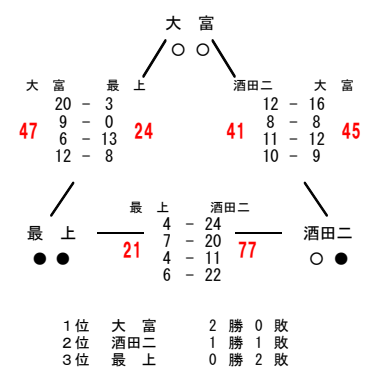

北会場① 東根市立第一中学校
北 d グループ

第7回 山形県U14リーグ 2日目 1位リーグ 女子結果

南会場③ 南陽市立宮内中学校
南 a グループ

南会場② 米沢市立第七中学校
南 b グループ

南会場① 中山町立中山中学校
南 c グループ

南会場③ 南陽市立宮内中学校
南 d グループ

北会場① 東根市立第一中学校
北 a グループ

北会場① 東根市立第一中学校
北 d グループ

北会場③ 真室川町民総合体育館
北 c グループ

北会場③ 真室川町民総合体育館
北 d グループ

第7回 山形県U14リーグ 2日目 2位リーグ 3位・4位リーグ 男子結果

南会場④ 上山市立南中学校
南2位 aグループ

南会場⑤ 長井市立長井北中学校
南2位 bグループ

南会場⑤ 長井市立長井北中学校
南3位・4位 aグループ

南会場⑥ 米沢市立第五中学校
南3位・4位 bグループ

南会場⑥ 米沢市立第五中学校
南3位・4位 cグループ

北会場④ 遊佐町立遊佐中学校
北2位 aグループ

北会場③ 真室川町民総合体育館
北2位 bグループ

北会場⑤ 村山市立葉山中学校
北3位・4位 aグループ

北会場⑥ 真室川町立真室川中学校
北3位・4位 bグループ

北会場⑦ 酒田市立第二中学校
北3位・4位 cグループ

第7回 山形県U14リーグ 2日目 2位リーグ 3位・4位リーグ 女子結果

南会場⑥ 米沢市立第五中学校
南2位 aグループ

白鷹	●●	白鷹
12 - 22	8 - 4	10 - 6
8 - 20	0 - 22	17 - 12
12 - 18	11 - 15	10 - 6
12 - 21	16 - 10	11 - 7
44	35	48
朝日	○●	朝日
10 - 6	8 - 4	10 - 6
17 - 12	0 - 22	17 - 12
10 - 6	11 - 15	10 - 6
11 - 7	16 - 10	11 - 7
31	51	31

- 1位 朝日 2勝0敗
- 2位 天童三 1勝1敗
- 3位 白鷹 0勝2敗

南会場⑤ 長井市立長井北中学校
南2位 bグループ

長井北	●○	長井北
5 - 24	19 - 4	7 - 10
9 - 14	10 - 11	8 - 12
12 - 22	26 - 4	23 - 17
7 - 14	17 - 11	17 - 17
33	72	55
宮内	●●	宮内
7 - 10	19 - 4	8 - 12
8 - 12	10 - 11	23 - 17
23 - 17	26 - 4	17 - 17
56	30	56