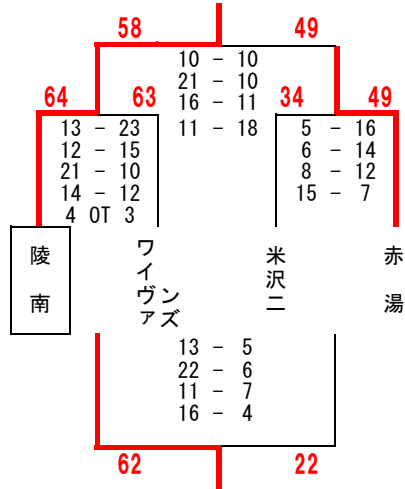

第7回 山形県U14リーグ 2日目 1位リーグ 男子結果

南会場① 中山町立中山中学校
南 a グループ

南会場② 米沢市立第七中学校
南 b グループ

南会場① 中山町立中山中学校
南 c グループ

南会場③ 南陽市立宮内中学校
南 d グループ

北会場① 東根市立第一中学校
北 a グループ

北会場② 鶴岡市羽黒体育館
北 b グループ

北会場② 鶴岡市羽黒体育館
北 c グループ

北会場① 東根市立第一中学校
北 d グループ

第7回 山形県U14リーグ 2日目 1位リーグ 女子結果

南会場③ 南陽市立宮内中学校
南 a グループ

南会場② 米沢市立第七中学校
南 b グループ

南会場① 中山町立中山中学校
南 c グループ

南会場③ 南陽市立宮内中学校
南 d グループ

北会場① 東根市立第一中学校
北 a グループ

北会場① 東根市立第一中学校
北 d グループ

北会場③ 真室川町民総合体育館
北 c グループ

北会場③ 真室川町民総合体育館
北 d グループ

第7回 山形県U14リーグ 2日目 2位リーグ 3位・4位リーグ 男子結果

南会場④ 上山市立南中学校
南2位 aグループ

南会場⑤ 長井市立長井北中学校
南2位 bグループ

南会場⑤ 長井市立長井北中学校
南3位・4位 aグループ

南会場⑥ 米沢市立第五中学校
南3位・4位 bグループ

南会場⑥ 米沢市立第五中学校
南3位・4位 cグループ