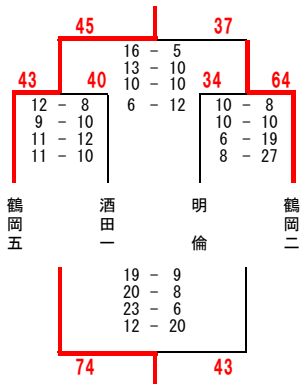

第7回 山形県U14リーグ 2日目 1位リーグ 男子結果

南会場① 中山町立中山中学校
南 a グループ

南会場② 米沢市立第七中学校
南 b グループ

南会場① 中山町立中山中学校
南 c グループ

南会場③ 南陽市立宮内中学校
南 d グループ

北会場① 東根市立第一中学校
北 a グループ

北会場② 鶴岡市羽黒体育館
北 b グループ

北会場② 鶴岡市羽黒体育館
北 c グループ

北会場① 東根市立第一中学校
北 d グループ

第7回 山形県U14リーグ 2日目 1位リーグ 女子結果

南会場③ 南陽市立宮内中学校
南 a グループ

南会場② 米沢市立第七中学校
南 b グループ

南会場① 中山町立中山中学校
南 c グループ

南会場③ 南陽市立宮内中学校
南 d グループ

北会場① 東根市立第一中学校
北 a グループ

北会場① 東根市立第一中学校
北 d グループ

北会場③ 真室川町民総合体育館
北 c グループ

北会場③ 真室川町民総合体育館
北 d グループ

第7回 山形県U14リーグ 2日目 2位リーグ 3位・4位リーグ 男子結果

南会場④ 上山市立南中学校
南2位 aグループ

南会場⑤ 長井市立長井北中学校
南2位 bグループ

南会場⑤ 長井市立長井北中学校
南3位・4位 aグループ

南会場⑥ 米沢市立第五中学校
南3位・4位 bグループ

南会場⑥ 米沢市立第五中学校
南3位・4位 cグループ

北会場④ 遊佐町立遊佐中学校
北2位 aグループ

北会場③ 真室川町民総合体育館
北2位 bグループ

北会場⑤ 村山市立葉山中学校
北3位・4位 aグループ

北会場⑥ 真室川町立真室川中学校
北3位・4位 bグループ

北会場⑦ 酒田市立第二中学校
北3位・4位 cグループ

第7回 山形県U14リーグ 2日目 2位リーグ 3位・4位リーグ 女子結果

南会場⑥ 米沢市立第五中学校
南2位 aグループ

白鷹	●●	白鷹
12 - 22	8 - 4	10 - 6
8 - 20	0 - 22	17 - 12
12 - 18	11 - 15	10 - 6
12 - 21	16 - 10	11 - 7
44	35	48
朝日	○●	朝日
10 - 6	8 - 4	10 - 6
17 - 12	0 - 22	17 - 12
10 - 6	11 - 15	10 - 6
11 - 7	16 - 10	11 - 7
31	51	31