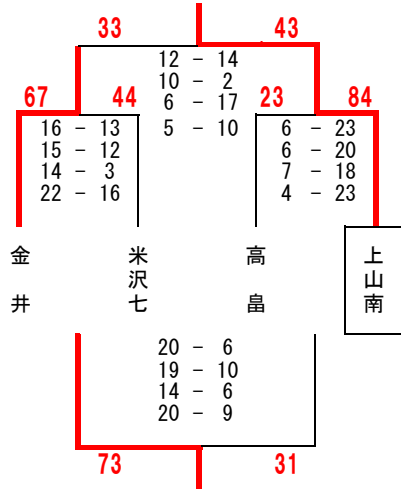

第7回 山形県U14リーグ 2日目 1位リーグ 男子結果

南会場① 中山町立中山中学校
南 a グループ

南会場② 米沢市立第七中学校
南 b グループ

南会場① 中山町立中山中学校
南 c グループ

南会場③ 南陽市立宮内中学校
南 d グループ

北会場① 東根市立第一中学校
北 a グループ

北会場② 鶴岡市羽黒体育館
北 b グループ

北会場② 鶴岡市羽黒体育館
北 c グループ

北会場① 東根市立第一中学校
北 d グループ

第7回 山形県U14リーグ 2日目 1位リーグ 女子結果

南会場③ 南陽市立宮内中学校
南 a グループ

南会場② 米沢市立第七中学校
南 b グループ

南会場① 中山町立中山中学校
南 c グループ

南会場③ 南陽市立宮内中学校
南 d グループ

北会場① 東根市立第一中学校
北 a グループ

北会場① 東根市立第一中学校
北 d グループ

北会場③ 真室川町民総合体育館
北 c グループ

北会場③ 真室川町民総合体育館
北 d グループ

第7回 山形県U14リーグ 2日目 2位リーグ 3位・4位リーグ 男子結果

南会場④ 上山市立南中学校
南2位 aグループ

南会場⑤ 長井市立長井北中学校
南2位 bグループ

南会場⑤ 長井市立長井北中学校
南3位・4位 aグループ

南会場⑥ 米沢市立第五中学校
南3位・4位 bグループ

南会場⑥ 米沢市立第五中学校
南3位・4位 cグループ

北会場④ 遊佐町立遊佐中学校
北2位 aグループ

北会場③ 真室川町民総合体育館
北2位 bグループ

北会場⑤ 村山市立葉山中学校
北3位・4位 aグループ

北会場⑥ 真室川町立真室川中学校
北3位・4位 bグループ

北会場⑦ 酒田市立第二中学校
北3位・4位 cグループ

第7回 山形県U14リーグ 2日目 2位リーグ 3位・4位リーグ 女子結果

南会場⑥ 米沢市立第五中学校
南2位 aグループ

白鷹	●●	白鷹
12 - 22	8 - 4	10 - 6
8 - 20	0 - 22	17 - 12
12 - 18	11 - 15	10 - 6
12 - 21	16 - 10	11 - 7
44	35	48
朝日	○●	朝日
10 - 6	8 - 4	10 - 6
17 - 12	0 - 22	17 - 12
10 - 6	11 - 15	10 - 6
11 - 7	16 - 10	11 - 7
31	51	31