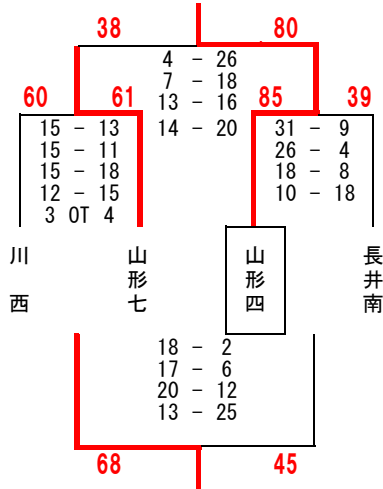

第7回 山形県U14リーグ 2日目 1位リーグ 男子結果

南会場① 中山町立中山中学校
南 a グループ

南会場② 米沢市立第七中学校
南 b グループ

南会場① 中山町立中山中学校
南 c グループ

南会場③ 南陽市立宮内中学校
南 d グループ

北会場① 東根市立第一中学校
北 a グループ

北会場② 鶴岡市羽黒体育館
北 b グループ

北会場② 鶴岡市羽黒体育館
北 c グループ

北会場① 東根市立第一中学校
北 d グループ

第7回 山形県U14リーグ 2日目 1位リーグ 女子結果

南会場③ 南陽市立宮内中学校
南 a グループ

南会場② 米沢市立第七中学校
南 b グループ

南会場① 中山町立中山中学校
南 c グループ

南会場③ 南陽市立宮内中学校
南 d グループ

北会場① 東根市立第一中学校
北 a グループ

北会場① 東根市立第一中学校
北 d グループ

北会場③ 真室川町民総合体育館
北 c グループ

北会場③ 真室川町民総合体育館
北 d グループ

第7回 山形県U14リーグ 2日目 2位リーグ 3位・4位リーグ 男子結果

南会場④ 上山市立南中学校
南2位 aグループ

南会場⑤ 長井市立長井北中学校
南2位 bグループ

南会場⑤ 長井市立長井北中学校
南3位・4位 aグループ

南会場⑥ 米沢市立第五中学校
南3位・4位 bグループ

南会場⑥ 米沢市立第五中学校
南3位・4位 cグループ