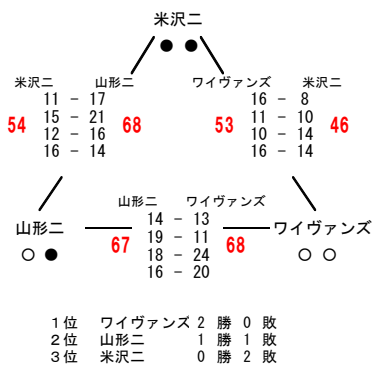

第7回 山形県U14リーグ 2日目 1位リーグ 男子結果

南会場① 中山町立中山中学校
南 a グループ

南会場② 米沢市立第七中学校
南 b グループ

南会場① 中山町立中山中学校
南 c グループ

南会場③ 南陽市立宮内中学校
南 d グループ

北会場① 東根市立第一中学校
北 a グループ

北会場② 鶴岡市羽黒体育館
北 b グループ

北会場② 鶴岡市羽黒体育館
北 c グループ

北会場① 東根市立第一中学校
北 d グループ

第7回 山形県U14リーグ 2日目 1位リーグ 女子結果

南会場③ 南陽市立宮内中学校
南 a グループ

南会場② 米沢市立第七中学校
南 b グループ

南会場① 中山町立中山中学校
南 c グループ

南会場③ 南陽市立宮内中学校
南 d グループ

北会場① 東根市立第一中学校
北 a グループ

北会場① 東根市立第一中学校
北 d グループ

北会場③ 真室川町民総合体育館
北 c グループ

北会場③ 真室川町民総合体育館
北 d グループ

第7回 山形県U14リーグ 2日目 2位リーグ 3位・4位リーグ 男子結果

南会場④ 上山市立南中学校
南2位 aグループ

南会場⑤ 長井市立長井北中学校
南2位 bグループ

南会場⑤ 長井市立長井北中学校
南3位・4位 aグループ

南会場⑥ 米沢市立第五中学校
南3位・4位 bグループ

南会場⑥ 米沢市立第五中学校
南3位・4位 cグループ

北会場④ 遊佐町立遊佐中学校
北2位 aグループ

北会場③ 真室川町民総合体育館
北2位 bグループ

北会場⑤ 村山市立葉山中学校
北3位・4位 aグループ

北会場⑥ 真室川町立真室川中学校
北3位・4位 bグループ

北会場⑦ 酒田市立第二中学校
北3位・4位 cグループ

第7回 山形県U14リーグ 2日目 2位リーグ 3位・4位リーグ 女子結果

南会場⑥ 米沢市立第五中学校
南2位 aグループ

白鷹	●●	白鷹
12 - 22	8 - 4	10 - 6
8 - 20	0 - 22	17 - 12
12 - 18	11 - 15	10 - 6
12 - 21	16 - 10	11 - 7
44	35	48
朝日	○●	朝日
10 - 6	8 - 4	10 - 6
17 - 12	0 - 22	17 - 12
10 - 6	11 - 15	10 - 6
11 - 7	16 - 10	11 - 7
31	51	31