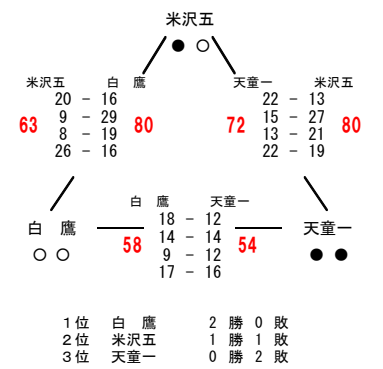

第7回 山形県U14リーグ 2日目 1位リーグ 男子結果

南会場① 中山町立中山中学校
南 a グループ

南会場② 米沢市立第七中学校
南 b グループ

南会場① 中山町立中山中学校
南 c グループ

南会場③ 南陽市立宮内中学校
南 d グループ

北会場① 東根市立第一中学校
北 a グループ

北会場② 鶴岡市羽黒体育館
北 b グループ

北会場② 鶴岡市羽黒体育館
北 c グループ

北会場① 東根市立第一中学校
北 d グループ

第7回 山形県U14リーグ 2日目 1位リーグ 女子結果

南会場③ 南陽市立宮内中学校
南 a グループ

南会場② 米沢市立第七中学校
南 b グループ

南会場① 中山町立中山中学校
南 c グループ

南会場③ 南陽市立宮内中学校
南 d グループ

北会場① 東根市立第一中学校
北 a グループ

北会場① 東根市立第一中学校
北 d グループ

北会場③ 真室川町民総合体育館
北 c グループ

北会場③ 真室川町民総合体育館
北 d グループ

第7回 山形県U14リーグ 2日目 2位リーグ 3位・4位リーグ 男子結果

南会場④ 上山市立南中学校
南2位 aグループ

南会場⑤ 長井市立長井北中学校
南2位 bグループ

南会場⑤ 長井市立長井北中学校
南3位・4位 aグループ

南会場⑥ 米沢市立第五中学校
南3位・4位 bグループ

南会場⑥ 米沢市立第五中学校
南3位・4位 cグループ

北会場④ 遊佐町立遊佐中学校
北2位 aグループ

北会場③ 真室川町民総合体育館
北2位 bグループ

北会場⑤ 村山市立葉山中学校
北3位・4位 aグループ

北会場⑥ 真室川町立真室川中学校
北3位・4位 bグループ

北会場⑦ 酒田市立第二中学校
北3位・4位 cグループ

第7回 山形県U14リーグ 2日目 2位リーグ 3位・4位リーグ 女子結果

南会場⑥ 米沢市立第五中学校
南2位 aグループ

白鷹	●●	白鷹
12 - 22	8 - 4	10 - 6
8 - 20	0 - 22	17 - 12
12 - 18	11 - 15	10 - 6
12 - 21	16 - 10	11 - 7
44	35	48
朝日	○●	朝日
10 - 6	8 - 4	10 - 6
17 - 12	0 - 22	17 - 12
10 - 6	11 - 15	10 - 6
11 - 7	16 - 10	11 - 7
31	51	31