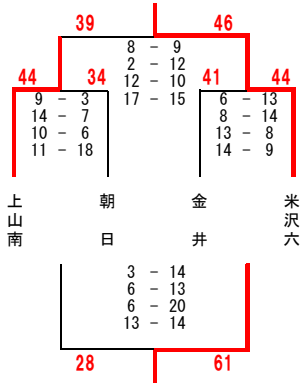

第7回 山形県U14リーグ 2日目 1位リーグ 男子結果

南会場① 中山町立中山中学校
南 a グループ

南会場② 米沢市立第七中学校
南 b グループ

南会場① 中山町立中山中学校
南 c グループ

南会場③ 南陽市立宮内中学校
南 d グループ

北会場① 東根市立第一中学校
北 a グループ

北会場② 鶴岡市羽黒体育館
北 b グループ

北会場② 鶴岡市羽黒体育館
北 c グループ

北会場① 東根市立第一中学校
北 d グループ

第7回 山形県U14リーグ 2日目 1位リーグ 女子結果

南会場③ 南陽市立宮内中学校
南 a グループ

南会場② 米沢市立第七中学校
南 b グループ

南会場① 中山町立中山中学校
南 c グループ

南会場③ 南陽市立宮内中学校
南 d グループ

北会場① 東根市立第一中学校
北 a グループ

北会場① 東根市立第一中学校
北 d グループ

北会場③ 真室川町民総合体育館
北 c グループ

北会場③ 真室川町民総合体育館
北 d グループ

第7回 山形県U14リーグ 2日目 2位リーグ 3位・4位リーグ 男子結果

南会場④ 上山市立南中学校
南2位 aグループ

南会場⑤ 長井市立長井北中学校
南2位 bグループ

南会場⑤ 長井市立長井北中学校
南3位・4位 aグループ

南会場⑥ 米沢市立第五中学校
南3位・4位 bグループ

南会場⑥ 米沢市立第五中学校
南3位・4位 cグループ

北会場④ 遊佐町立遊佐中学校
北2位 aグループ

北会場③ 真室川町民総合体育館
北2位 bグループ

北会場⑤ 村山市立葉山中学校
北3位・4位 aグループ

北会場⑥ 真室川町立真室川中学校
北3位・4位 bグループ

北会場⑦ 酒田市立第二中学校
北3位・4位 cグループ

第7回 山形県U14リーグ 2日目 2位リーグ 3位・4位リーグ 女子結果

南会場⑥ 米沢市立第五中学校
南2位 aグループ

白鷹	●●	白鷹
12 - 22	8 - 4	10 - 6
8 - 20	0 - 22	17 - 12
12 - 18	11 - 15	10 - 6
12 - 21	16 - 10	11 - 7
44	35	48
朝日	○●	朝日
10 - 6	8 - 4	10 - 6
17 - 12	0 - 22	17 - 12
10 - 6	11 - 15	10 - 6
11 - 7	16 - 10	11 - 7
31	51	31