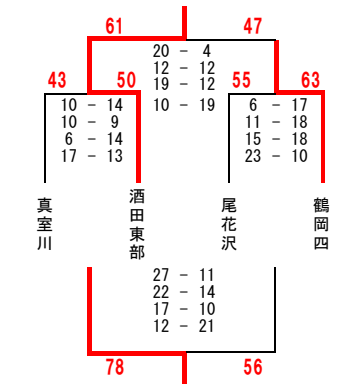

北会場① 東根市立第一中学校
北 d グループ

第7回 山形県U14リーグ 2日目 1位リーグ 女子結果

南会場③ 南陽市立宮内中学校
南 a グループ

南会場② 米沢市立第七中学校
南 b グループ

南会場① 中山町立中山中学校
南 c グループ

南会場③ 南陽市立宮内中学校
南 d グループ

北会場① 東根市立第一中学校
北 a グループ

北会場① 東根市立第一中学校
北 d グループ

北会場③ 真室川町民総合体育館
北 c グループ

北会場③ 真室川町民総合体育館
北 d グループ

第7回 山形県U14リーグ 2日目 2位リーグ 3位・4位リーグ 男子結果

南会場④ 上山市立南中学校
南2位 aグループ

南会場⑤ 長井市立長井北中学校
南2位 bグループ

南会場⑤ 長井市立長井北中学校
南3位・4位 aグループ

南会場⑥ 米沢市立第五中学校
南3位・4位 bグループ

南会場⑥ 米沢市立第五中学校
南3位・4位 cグループ

北会場④ 遊佐町立遊佐中学校
北2位 aグループ

北会場③ 真室川町民総合体育館
北2位 bグループ

北会場⑤ 村山市立葉山中学校
北3位・4位 aグループ

北会場⑥ 真室川町立真室川中学校
北3位・4位 bグループ

北会場⑦ 酒田市立第二中学校
北3位・4位 cグループ

第7回 山形県U14リーグ 2日目 2位リーグ 3位・4位リーグ 女子結果

南会場⑥ 米沢市立第五中学校
南2位 aグループ

白鷹	●●	白鷹
12 - 22	8 - 4	10 - 6
8 - 20	0 - 22	17 - 12
12 - 18	11 - 15	10 - 6
12 - 21	16 - 10	11 - 7
44	35	48
朝日	○●	朝日
10 - 6	8 - 4	10 - 6
17 - 12	0 - 22	17 - 12
10 - 6	11 - 15	10 - 6
11 - 7	16 - 10	11 - 7
31	51	31

- 1位 朝日 2勝0敗
- 2位 天童三 1勝1敗
- 3位 白鷹 0勝2敗

南会場⑤ 長井市立長井北中学校
南2位 bグループ

長井北	●○	長井北
5 - 24	19 - 4	7 - 10
9 - 14	10 - 11	8 - 12
12 - 22	26 - 4	23 - 17
7 - 14	17 - 11	17 - 17
33	72	55
宮内	●●	宮内
7 - 10	19 - 4	8 - 12
8 - 12	10 - 11	23 - 17
23 - 17	26 - 4	17 - 17
56	30	56