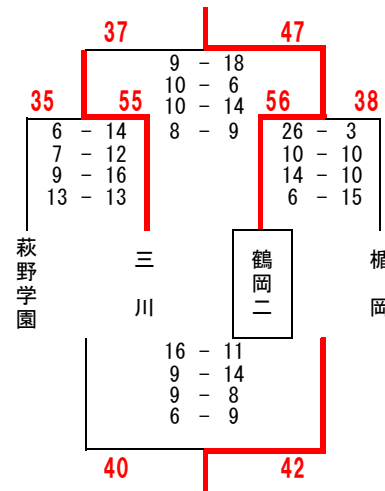

第7回 山形県U14リーグ 2日目 1位リーグ 男子結果

南会場① 中山町立中山中学校
南 a グループ

南会場② 米沢市立第七中学校
南 b グループ

南会場① 中山町立中山中学校
南 c グループ

南会場③ 南陽市立宮内中学校
南 d グループ

北会場① 東根市立第一中学校
北 a グループ

北会場② 鶴岡市羽黒体育館
北 b グループ

北会場② 鶴岡市羽黒体育館
北 c グループ

北会場① 東根市立第一中学校
北 d グループ

第7回 山形県U14リーグ 2日目 1位リーグ 女子結果

南会場③ 南陽市立宮内中学校
南 a グループ

南会場② 米沢市立第七中学校
南 b グループ

南会場① 中山町立中山中学校
南 c グループ

南会場③ 南陽市立宮内中学校
南 d グループ

北会場① 東根市立第一中学校
北 a グループ

北会場① 東根市立第一中学校
北 d グループ

北会場③ 真室川町民総合体育館
北 c グループ

北会場③ 真室川町民総合体育館
北 d グループ

第7回 山形県U14リーグ 2日目 2位リーグ 3位・4位リーグ 男子結果

南会場④ 上山市立南中学校
南2位 aグループ

南会場⑤ 長井市立長井北中学校
南2位 bグループ

南会場⑤ 長井市立長井北中学校
南3位・4位 aグループ

南会場⑥ 米沢市立第五中学校
南3位・4位 bグループ

南会場⑥ 米沢市立第五中学校
南3位・4位 cグループ