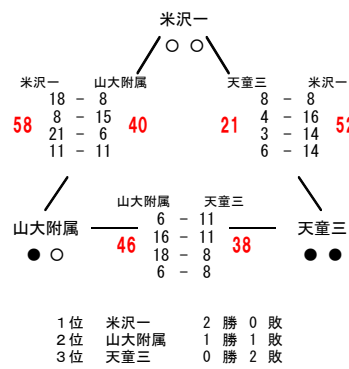

第7回 山形県U14リーグ 2日目 1位リーグ 男子結果

南会場① 中山町立中山中学校
南 a グループ

南会場② 米沢市立第七中学校
南 b グループ

南会場① 中山町立中山中学校
南 c グループ

南会場③ 南陽市立宮内中学校
南 d グループ

北会場① 東根市立第一中学校
北 a グループ

北会場② 鶴岡市羽黒体育館
北 b グループ

北会場② 鶴岡市羽黒体育館
北 c グループ

北会場① 東根市立第一中学校
北 d グループ

第7回 山形県U14リーグ 2日目 1位リーグ 女子結果

南会場③ 南陽市立宮内中学校
南 a グループ

南会場② 米沢市立第七中学校
南 b グループ

南会場① 中山町立中山中学校
南 c グループ

南会場③ 南陽市立宮内中学校
南 d グループ

北会場① 東根市立第一中学校
北 a グループ

北会場① 東根市立第一中学校
北 d グループ

北会場③ 真室川町民総合体育館
北 c グループ

北会場③ 真室川町民総合体育館
北 d グループ

第7回 山形県U14リーグ 2日目 2位リーグ 3位・4位リーグ 男子結果

南会場④ 上山市立南中学校
南2位 aグループ

南会場⑤ 長井市立長井北中学校
南2位 bグループ

南会場⑤ 長井市立長井北中学校
南3位・4位 aグループ

南会場⑥ 米沢市立第五中学校
南3位・4位 bグループ

南会場⑥ 米沢市立第五中学校
南3位・4位 cグループ

北会場④ 遊佐町立遊佐中学校
北2位 aグループ

北会場③ 真室川町民総合体育館
北2位 bグループ

北会場⑤ 村山市立葉山中学校
北3位・4位 aグループ

北会場⑥ 真室川町立真室川中学校
北3位・4位 bグループ

北会場⑦ 酒田市立第二中学校
北3位・4位 cグループ

第7回 山形県U14リーグ 2日目 2位リーグ 3位・4位リーグ 女子結果

南会場⑥ 米沢市立第五中学校
南2位 aグループ

白鷹	●●	白鷹
12 - 22	8 - 4	10 - 6
8 - 20	0 - 22	17 - 12
12 - 18	11 - 15	10 - 6
12 - 21	16 - 10	11 - 7
44	35	48
朝日	○●	朝日
10 - 6	8 - 4	10 - 6
17 - 12	0 - 22	17 - 12
10 - 6	11 - 15	10 - 6
11 - 7	16 - 10	11 - 7
31	51	31