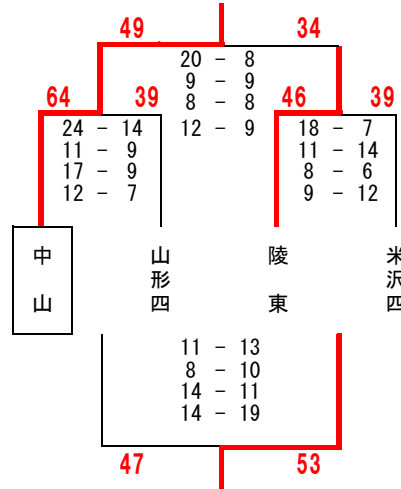

第7回 山形県U14リーグ 2日目 1位リーグ 男子結果

南会場① 中山町立中山中学校
南 a グループ

南会場② 米沢市立第七中学校
南 b グループ

南会場① 中山町立中山中学校
南 c グループ

南会場③ 南陽市立宮内中学校
南 d グループ

北会場① 東根市立第一中学校
北 a グループ

北会場② 鶴岡市羽黒体育館
北 b グループ

北会場② 鶴岡市羽黒体育館
北 c グループ

北会場① 東根市立第一中学校
北 d グループ

第7回 山形県U14リーグ 2日目 1位リーグ 女子結果

南会場③ 南陽市立宮内中学校
南 a グループ

南会場② 米沢市立第七中学校
南 b グループ

南会場① 中山町立中山中学校
南 c グループ

南会場③ 南陽市立宮内中学校
南 d グループ

北会場① 東根市立第一中学校
北 a グループ

北会場① 東根市立第一中学校
北 d グループ

北会場③ 真室川町民総合体育館
北 c グループ

北会場③ 真室川町民総合体育館
北 d グループ

第7回 山形県U14リーグ 2日目 2位リーグ 3位・4位リーグ 男子結果

南会場④ 上山市立南中学校
南2位 aグループ

南会場⑤ 長井市立長井北中学校
南2位 bグループ

南会場⑤ 長井市立長井北中学校
南3位・4位 aグループ

南会場⑥ 米沢市立第五中学校
南3位・4位 bグループ

南会場⑥ 米沢市立第五中学校
南3位・4位 cグループ

北会場④ 遊佐町立遊佐中学校
北2位 aグループ

北会場③ 真室川町民総合体育館
北2位 bグループ

北会場⑤ 村山市立葉山中学校
北3位・4位 aグループ

北会場⑥ 真室川町立真室川中学校
北3位・4位 bグループ

北会場⑦ 酒田市立第二中学校
北3位・4位 cグループ

第7回 山形県U14リーグ 2日目 2位リーグ 3位・4位リーグ 女子結果

南会場⑥ 米沢市立第五中学校
南2位 aグループ

白鷹	●●	白鷹
12 - 22	8 - 4	10 - 6
8 - 20	0 - 22	17 - 12
12 - 18	11 - 15	10 - 6
12 - 21	16 - 10	11 - 7
44	35	48
朝日	○●	朝日
10 - 6	8 - 4	10 - 6
17 - 12	0 - 22	17 - 12
10 - 6	11 - 15	10 - 6
11 - 7	16 - 10	11 - 7
31	51	31