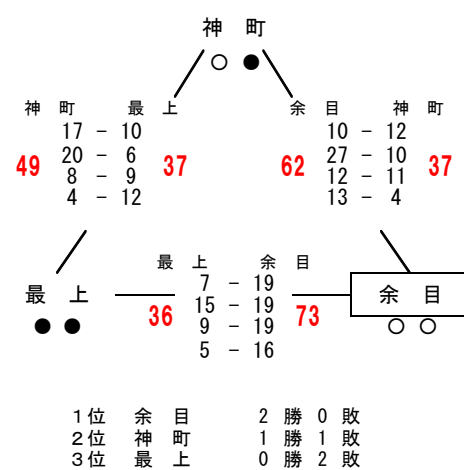

第7回 山形県U14リーグ 2日目 1位リーグ 男子結果

南会場① 中山町立中山中学校
南 a グループ

南会場② 米沢市立第七中学校
南 b グループ

南会場① 中山町立中山中学校
南 c グループ

南会場③ 南陽市立宮内中学校
南 d グループ

北会場① 東根市立第一中学校
北 a グループ

北会場② 鶴岡市羽黒体育館
北 b グループ

北会場② 鶴岡市羽黒体育館
北 c グループ

北会場① 東根市立第一中学校
北 d グループ

第7回 山形県U14リーグ 2日目 1位リーグ 女子結果

南会場③ 南陽市立宮内中学校
南 a グループ

南会場② 米沢市立第七中学校
南 b グループ

南会場① 中山町立中山中学校
南 c グループ

南会場③ 南陽市立宮内中学校
南 d グループ

北会場① 東根市立第一中学校
北 a グループ

北会場① 東根市立第一中学校
北 d グループ

北会場③ 真室川町民総合体育館
北 c グループ

北会場③ 真室川町民総合体育館
北 d グループ

第7回 山形県U14リーグ 2日目 2位リーグ 3位・4位リーグ 男子結果

南会場④ 上山市立南中学校
南2位 aグループ

南会場⑤ 長井市立長井北中学校
南2位 bグループ

南会場⑤ 長井市立長井北中学校
南3位・4位 aグループ

南会場⑥ 米沢市立第五中学校
南3位・4位 bグループ

南会場⑥ 米沢市立第五中学校
南3位・4位 cグループ

北会場④ 遊佐町立遊佐中学校
北2位 aグループ

北会場③ 真室川町民総合体育館
北2位 bグループ

北会場⑤ 村山市立葉山中学校
北3位・4位 aグループ

北会場⑥ 真室川町立真室川中学校
北3位・4位 bグループ

北会場⑦ 酒田市立第二中学校
北3位・4位 cグループ

第7回 山形県U14リーグ 2日目 2位リーグ 3位・4位リーグ 女子結果

南会場⑥ 米沢市立第五中学校
南2位 aグループ

白鷹	●●	白鷹
12 - 22	8 - 4	10 - 6
8 - 20	0 - 22	17 - 12
12 - 18	11 - 15	10 - 6
12 - 21	16 - 10	11 - 7
44	35	48
朝日	○●	朝日
10 - 6	8 - 4	10 - 6
17 - 12	0 - 22	17 - 12
10 - 6	11 - 15	10 - 6
11 - 7	16 - 10	11 - 7
31	51	31