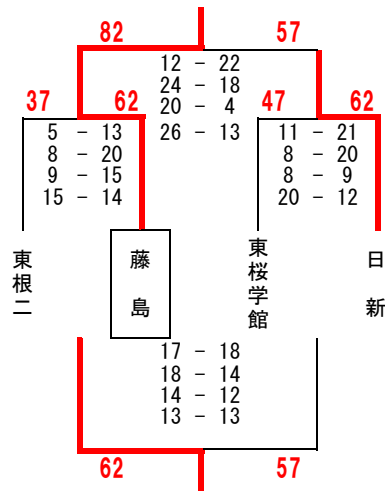

第7回 山形県U14リーグ 2日目 1位リーグ 男子結果

南会場① 中山町立中山中学校
南 a グループ

南会場② 米沢市立第七中学校
南 b グループ

南会場① 中山町立中山中学校
南 c グループ

南会場③ 南陽市立宮内中学校
南 d グループ

北会場① 東根市立第一中学校
北 a グループ

北会場② 鶴岡市羽黒体育館
北 b グループ

北会場② 鶴岡市羽黒体育館
北 c グループ

北会場① 東根市立第一中学校
北 d グループ

第7回 山形県U14リーグ 2日目 1位リーグ 女子結果

南会場③ 南陽市立宮内中学校
南 a グループ

南会場② 米沢市立第七中学校
南 b グループ

南会場① 中山町立中山中学校
南 c グループ

南会場③ 南陽市立宮内中学校
南 d グループ

北会場① 東根市立第一中学校
北 a グループ

北会場① 東根市立第一中学校
北 d グループ

北会場③ 真室川町民総合体育館
北 c グループ

北会場③ 真室川町民総合体育館
北 d グループ

第7回 山形県U14リーグ 2日目 2位リーグ 3位・4位リーグ 男子結果

南会場④ 上山市立南中学校
南2位 aグループ

南会場⑤ 長井市立長井北中学校
南2位 bグループ

南会場⑤ 長井市立長井北中学校
南3位・4位 aグループ

南会場⑥ 米沢市立第五中学校
南3位・4位 bグループ

南会場⑥ 米沢市立第五中学校
南3位・4位 cグループ