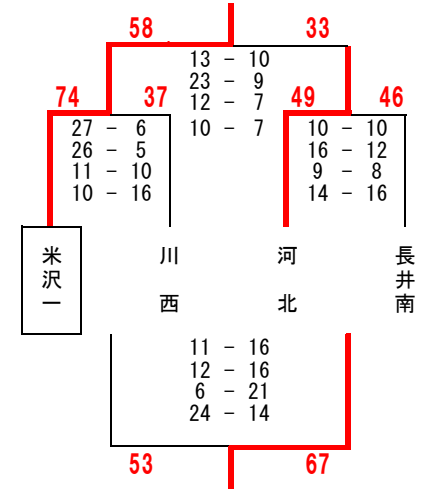

第7回 山形県U14リーグ 2日目 1位リーグ 男子結果

南会場① 中山町立中山中学校
南 a グループ

南会場② 米沢市立第七中学校
南 b グループ

南会場① 中山町立中山中学校
南 c グループ

南会場③ 南陽市立宮内中学校
南 d グループ

北会場① 東根市立第一中学校
北 a グループ

北会場② 鶴岡市羽黒体育館
北 b グループ

北会場② 鶴岡市羽黒体育館
北 c グループ

北会場① 東根市立第一中学校
北 d グループ

第7回 山形県U14リーグ 2日目 1位リーグ 女子結果

南会場③ 南陽市立宮内中学校
南 a グループ

南会場② 米沢市立第七中学校
南 b グループ

南会場① 中山町立中山中学校
南 c グループ

南会場③ 南陽市立宮内中学校
南 d グループ

北会場① 東根市立第一中学校
北 a グループ

北会場① 東根市立第一中学校
北 d グループ

北会場③ 真室川町民総合体育館
北 c グループ

北会場③ 真室川町民総合体育館
北 d グループ

第7回 山形県U14リーグ 2日目 2位リーグ 3位・4位リーグ 男子結果

南会場④ 上山市立南中学校
南2位 aグループ

南会場⑤ 長井市立長井北中学校
南2位 bグループ

南会場⑤ 長井市立長井北中学校
南3位・4位 aグループ

南会場⑥ 米沢市立第五中学校
南3位・4位 bグループ

南会場⑥ 米沢市立第五中学校
南3位・4位 cグループ

北会場④ 遊佐町立遊佐中学校
北2位 aグループ

北会場③ 真室川町民総合体育館
北2位 bグループ

北会場⑤ 村山市立葉山中学校
北3位・4位 aグループ

北会場⑥ 真室川町立真室川中学校
北3位・4位 bグループ

北会場⑦ 酒田市立第二中学校
北3位・4位 cグループ

第7回 山形県U14リーグ 2日目 2位リーグ 3位・4位リーグ 女子結果

南会場⑥ 米沢市立第五中学校
南2位 aグループ

白鷹	●●	白鷹
12 - 22	8 - 4	10 - 6
8 - 20	0 - 22	17 - 12
12 - 18	11 - 15	10 - 6
12 - 21	16 - 10	11 - 7
44	35	48
朝日	○●	朝日
10 - 6	8 - 4	10 - 6
17 - 12	0 - 22	17 - 12
10 - 6	11 - 15	10 - 6
11 - 7	16 - 10	11 - 7
31	51	31