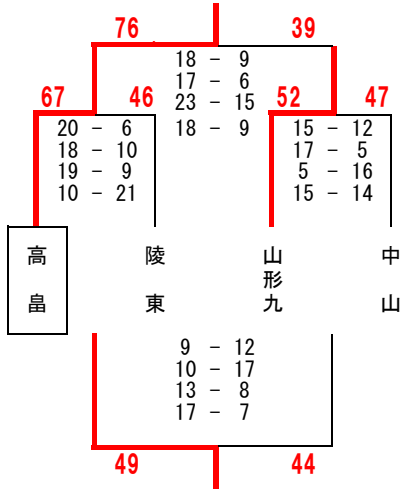

第7回 山形県U14リーグ 2日目 1位リーグ 男子結果

南会場① 中山町立中山中学校
南 a グループ

南会場② 米沢市立第七中学校
南 b グループ

南会場① 中山町立中山中学校
南 c グループ

南会場③ 南陽市立宮内中学校
南 d グループ

北会場① 東根市立第一中学校
北 a グループ

北会場② 鶴岡市羽黒体育館
北 b グループ

北会場② 鶴岡市羽黒体育館
北 c グループ

北会場① 東根市立第一中学校
北 d グループ

第7回 山形県U14リーグ 2日目 1位リーグ 女子結果

南会場③ 南陽市立宮内中学校
南 a グループ

南会場② 米沢市立第七中学校
南 b グループ

南会場① 中山町立中山中学校
南 c グループ

南会場③ 南陽市立宮内中学校
南 d グループ

北会場① 東根市立第一中学校
北 a グループ

北会場① 東根市立第一中学校
北 d グループ

北会場③ 真室川町民総合体育館
北 c グループ

北会場③ 真室川町民総合体育館
北 d グループ

第7回 山形県U14リーグ 2日目 2位リーグ 3位・4位リーグ 男子結果

南会場④ 上山市立南中学校
南2位 aグループ

南会場⑤ 長井市立長井北中学校
南2位 bグループ

南会場⑤ 長井市立長井北中学校
南3位・4位 aグループ

南会場⑥ 米沢市立第五中学校
南3位・4位 bグループ

南会場⑥ 米沢市立第五中学校
南3位・4位 cグループ