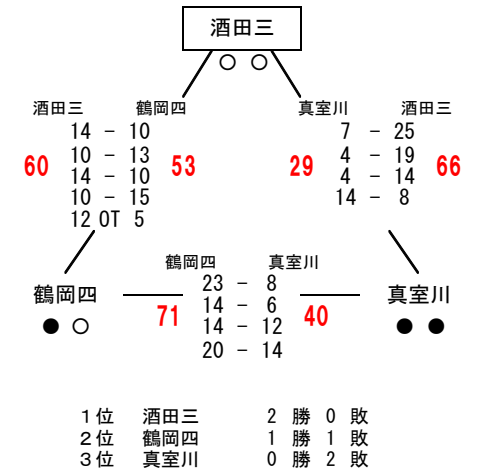

第7回 山形県U14リーグ 2日目 1位リーグ 男子結果

南会場① 中山町立中山中学校
南 a グループ

南会場② 米沢市立第七中学校
南 b グループ

南会場① 中山町立中山中学校
南 c グループ

南会場③ 南陽市立宮内中学校
南 d グループ

北会場① 東根市立第一中学校
北 a グループ

北会場② 鶴岡市羽黒体育館
北 b グループ

北会場② 鶴岡市羽黒体育館
北 c グループ

北会場① 東根市立第一中学校
北 d グループ

第7回 山形県U14リーグ 2日目 1位リーグ 女子結果

南会場③ 南陽市立宮内中学校
南 a グループ

南会場② 米沢市立第七中学校
南 b グループ

南会場① 中山町立中山中学校
南 c グループ

南会場③ 南陽市立宮内中学校
南 d グループ

北会場① 東根市立第一中学校
北 a グループ

北会場① 東根市立第一中学校
北 d グループ

北会場③ 真室川町民総合体育館
北 c グループ

北会場③ 真室川町民総合体育館
北 d グループ

第7回 山形県U14リーグ 2日目 2位リーグ 3位・4位リーグ 男子結果

南会場④ 上山市立南中学校
南2位 aグループ

南会場⑤ 長井市立長井北中学校
南2位 bグループ

南会場⑤ 長井市立長井北中学校
南3位・4位 aグループ

南会場⑥ 米沢市立第五中学校
南3位・4位 bグループ

南会場⑥ 米沢市立第五中学校
南3位・4位 cグループ

北会場④ 遊佐町立遊佐中学校
北2位 aグループ

北会場③ 真室川町民総合体育館
北2位 bグループ

北会場⑤ 村山市立葉山中学校
北3位・4位 aグループ

北会場⑥ 真室川町立真室川中学校
北3位・4位 bグループ

北会場⑦ 酒田市立第二中学校
北3位・4位 cグループ

第7回 山形県U14リーグ 2日目 2位リーグ 3位・4位リーグ 女子結果

南会場⑥ 米沢市立第五中学校
南2位 aグループ

白鷹	●●	白鷹
12 - 22	8 - 4	10 - 6
8 - 20	0 - 22	17 - 12
12 - 18	11 - 15	10 - 6
12 - 21	16 - 10	11 - 7
44	35	48
朝日	○●	朝日
10 - 6	8 - 4	10 - 6
17 - 12	0 - 22	17 - 12
10 - 6	11 - 15	10 - 6
11 - 7	16 - 10	11 - 7
31	51	31