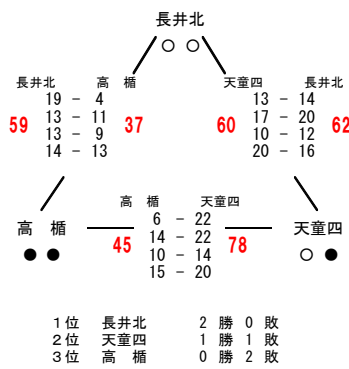

第7回 山形県U14リーグ 2日目 1位リーグ 男子結果

南会場① 中山町立中山中学校
南 a グループ

南会場② 米沢市立第七中学校
南 b グループ

南会場① 中山町立中山中学校
南 c グループ

南会場③ 南陽市立宮内中学校
南 d グループ

北会場① 東根市立第一中学校
北 a グループ

北会場② 鶴岡市羽黒体育館
北 b グループ

北会場② 鶴岡市羽黒体育館
北 c グループ

北会場① 東根市立第一中学校
北 d グループ

第7回 山形県U14リーグ 2日目 1位リーグ 女子結果

南会場③ 南陽市立宮内中学校
南 a グループ

南会場② 米沢市立第七中学校
南 b グループ

南会場① 中山町立中山中学校
南 c グループ

南会場③ 南陽市立宮内中学校
南 d グループ

北会場① 東根市立第一中学校
北 a グループ

北会場① 東根市立第一中学校
北 d グループ

北会場③ 真室川町民総合体育館
北 c グループ

北会場③ 真室川町民総合体育館
北 d グループ

第7回 山形県U14リーグ 2日目 2位リーグ 3位・4位リーグ 男子結果

南会場④ 上山市立南中学校
南2位 aグループ

南会場⑤ 長井市立長井北中学校
南2位 bグループ

南会場⑤ 長井市立長井北中学校
南3位・4位 aグループ

南会場⑥ 米沢市立第五中学校
南3位・4位 bグループ

南会場⑥ 米沢市立第五中学校
南3位・4位 cグループ

北会場④ 遊佐町立遊佐中学校
北2位 aグループ

北会場③ 真室川町民総合体育館
北2位 bグループ

北会場⑤ 村山市立葉山中学校
北3位・4位 aグループ

北会場⑥ 真室川町立真室川中学校
北3位・4位 bグループ

北会場⑦ 酒田市立第二中学校
北3位・4位 cグループ

第7回 山形県U14リーグ 2日目 2位リーグ 3位・4位リーグ 女子結果

南会場⑥ 米沢市立第五中学校
南2位 aグループ

白鷹	●●	白鷹
12 - 22	8 - 4	10 - 6
8 - 20	0 - 22	17 - 12
12 - 18	11 - 15	10 - 6
12 - 21	16 - 10	11 - 7
44	35	48
朝日	○●	朝日
10 - 6	8 - 4	10 - 6
17 - 12	0 - 22	17 - 12
10 - 6	11 - 15	10 - 6
11 - 7	16 - 10	11 - 7
31	51	31