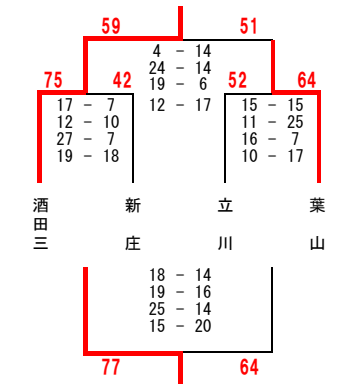

第7回 山形県U14リーグ 2日目 1位リーグ 男子結果

南会場① 中山町立中山中学校
南 a グループ

南会場② 米沢市立第七中学校
南 b グループ

南会場① 中山町立中山中学校
南 c グループ

南会場③ 南陽市立宮内中学校
南 d グループ

北会場① 東根市立第一中学校
北 a グループ

北会場② 鶴岡市羽黒体育館
北 b グループ

北会場② 鶴岡市羽黒体育館
北 c グループ

北会場① 東根市立第一中学校
北 d グループ

第7回 山形県U14リーグ 2日目 1位リーグ 女子結果

南会場③ 南陽市立宮内中学校
南 a グループ

南会場② 米沢市立第七中学校
南 b グループ

南会場① 中山町立中山中学校
南 c グループ

南会場③ 南陽市立宮内中学校
南 d グループ

北会場① 東根市立第一中学校
北 a グループ

北会場① 東根市立第一中学校
北 d グループ

北会場③ 真室川町民総合体育館
北 c グループ

北会場③ 真室川町民総合体育館
北 d グループ

第7回 山形県U14リーグ 2日目 2位リーグ 3位・4位リーグ 男子結果

南会場④ 上山市立南中学校
南2位 aグループ

南会場⑤ 長井市立長井北中学校
南2位 bグループ

南会場⑤ 長井市立長井北中学校
南3位・4位 aグループ

南会場⑥ 米沢市立第五中学校
南3位・4位 bグループ

南会場⑥ 米沢市立第五中学校
南3位・4位 cグループ

北会場④ 遊佐町立遊佐中学校
北2位 aグループ

北会場③ 真室川町民総合体育館
北2位 bグループ

北会場⑤ 村山市立葉山中学校
北3位・4位 aグループ

北会場⑥ 真室川町立真室川中学校
北3位・4位 bグループ

北会場⑦ 酒田市立第二中学校
北3位・4位 cグループ

第7回 山形県U14リーグ 2日目 2位リーグ 3位・4位リーグ 女子結果

南会場⑥ 米沢市立第五中学校
南2位 aグループ

白鷹	●●	白鷹
12 - 22	8 - 4	10 - 6
8 - 20	0 - 22	17 - 12
12 - 18	11 - 15	10 - 6
12 - 21	16 - 10	11 - 7
44	35	48
朝日	○●	朝日
10 - 6	8 - 4	10 - 6
17 - 12	0 - 22	17 - 12
10 - 6	11 - 15	10 - 6
11 - 7	16 - 10	11 - 7
31	51	31