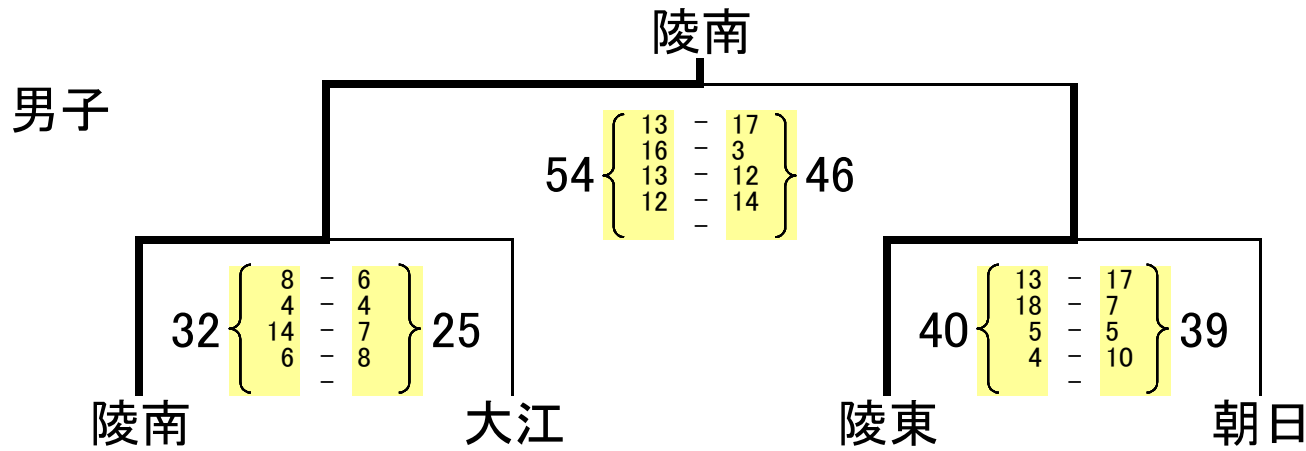

優勝
準優勝
3位
4位

陵南 中学校
陵東 中学校
朝日 中学校
大江 中学校

3位決定戦