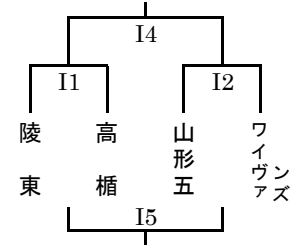

第7回 山形県U14リーグ 1日目 組み合わせ【男子】

平成30年10月21日実施

置賜ブロック

会場：白鷹中体育館
(Cコート)
aグループ

会場：宮内中体育館
(A・Bコート)
bグループ

会場：宮内中体育館
(A・Bコート)
cグループ

村山ブロック

会場：山形四中体育館
(E・Fコート)
aグループ

会場：山形四中体育館
(E・Fコート)
bグループ

会場：山形二中体育館
(G・Hコート)
cグループ

会場：高楯中体育館
(Iコート)
dグループ

最北ブロック

会場：葉山中体育館
(J・Kコート)
aグループ

会場：神町中体育館
(L・Mコート)
bグループ

会場：葉山中体育館
(J・Kコート)
cグループ

庄内ブロック

会場：酒田一中体育館
(Oコート)
aグループ

会場：酒田一中体育館
(Oコート)
bグループ

会場：鶴岡五中体育館
(Qコート)
cグループ

会場：鶴岡五中体育館
(Qコート)
dグループ

会場：櫛引スポーツセンター
(Sコート)
eグループ

	1	2	3	4	5	6
開始時刻	9:00	10:15	11:30	12:45	14:00	13:15

1ピリオド8分の4ピリオド・インターバル2分・ハーフタイム6分・試合間10分。