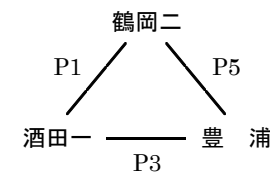

最北ブロック

会場：新庄中体育館
(Nコート)

aグループ

会場：新庄中体育館
(Nコート)

bグループ

会場：神町中体育館
(Lコート)

cグループ

庄内ブロック

会場：鶴岡五中体育館
(Rコート)

aグループ

会場：鶴岡五中体育館
(Rコート)

bグループ

会場：酒田一中体育館
(Pコート)

cグループ

会場：酒田一中体育館
(Pコート)

dグループ

会場：櫛引スポーツセンター
(S・Tコート)

eグループ

	1	2	3	4	5	6
開始時刻	9:00	10:15	11:30	12:45	14:00	13:15

1ピリオド8分の4ピリオド・インターバル2分・ハーフタイム6分・試合間10分。