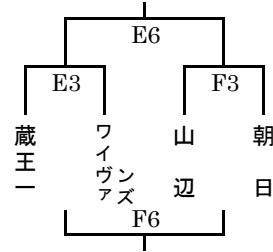

cグループ

村山ブロック

会場：白鷹中体育館
(Dコート)

aグループ

会場：山形四中体育館
(E・Fコート)

bグループ

会場：山形二中体育館
(G・Hコート)

cグループ

最北ブロック

会場：新庄中体育館
(Nコート)

aグループ

会場：新庄中体育館
(Nコート)

bグループ

会場：神町中体育館
(Lコート)

cグループ

庄内ブロック