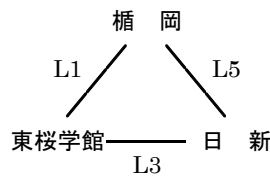

会場：酒田一中体育館
(Oコート)
aグループ

会場：酒田一中体育館
(Oコート)
bグループ

会場：鶴岡五中体育館
(Qコート)
cグループ

会場：鶴岡五中体育館
(Qコート)
dグループ

会場：櫛引スポーツセンター
(Sコート)
eグループ

	1	2	3	4	5	6
開始時刻	9:00	10:15	11:30	12:45	14:00	13:15

1ピリオド8分の4ピリオド・インターバル2分・ハーフタイム6分・試合間10分。

cグループ

村山ブロック

会場：白鷹中体育館
(Dコート)

aグループ

会場：山形四中体育館
(E・Fコート)

bグループ

会場：山形二中体育館
(G・Hコート)

cグループ

最北ブロック

会場：新庄中体育館
(Nコート)

aグループ

会場：新庄中体育館
(Nコート)

bグループ

会場：神町中体育館
(Lコート)

cグループ

庄内ブロック

会場：鶴岡五中体育館
(Rコート)

aグループ

会場：鶴岡五中体育館
(Rコート)

bグループ

会場：酒田一中体育館
(Pコート)

cグループ

会場：酒田一中体育館
(Pコート)

dグループ