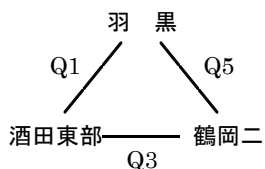

会場：山形四中体育館
(E・Fコート)
bグループ

会場：山形二中体育館
(G・Hコート)
cグループ

会場：高楯中体育館
(Iコート)
dグループ

最北ブロック

会場：葉山中体育館
(J・Kコート)
aグループ

会場：神町中体育館
(L・Mコート)
bグループ

会場：葉山中体育館
(J・Kコート)
cグループ

庄内ブロック

会場：酒田一中体育館
(Oコート)
aグループ

会場：酒田一中体育館
(Oコート)
bグループ

会場：鶴岡五中体育館
(Qコート)
cグループ

会場：鶴岡五中体育館
(Qコート)
dグループ

会場：櫛引スポーツセンター
(Sコート)
eグループ

	1	2	3	4	5	6
開始時刻	9:00	10:15	11:30	12:45	14:00	13:15

1ピリオド8分の4ピリオド・インターバル2分・ハーフタイム6分・試合間10分。