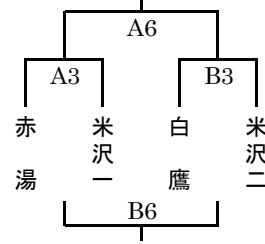

第7回 山形県U14リーグ 1日目 組み合わせ【男子】

平成30年10月21日実施

置賜ブロック

会場：白鷹中体育館
(Cコート)
aグループ

会場：宮内中体育館
(A・Bコート)
bグループ

会場：宮内中体育館
(A・Bコート)
cグループ

村山ブロック

会場：山形四中体育館
(E・Fコート)
aグループ

会場：山形四中体育館
(E・Fコート)
bグループ

会場：山形二中体育館
(G・Hコート)
cグループ

会場：高楯中体育館
(Iコート)
dグループ

最北ブロック

会場：葉山中体育館
(J・Kコート)
aグループ

会場：神町中体育館
(L・Mコート)
bグループ

会場：葉山中体育館
(J・Kコート)
cグループ

庄内ブロック

会場：酒田一中体育館
(Oコート)
aグループ

会場：酒田一中体育館
(Oコート)
bグループ

会場：鶴岡五中体育館
(Qコート)
cグループ

会場：鶴岡五中体育館
(Qコート)
dグループ

会場：櫛引スポーツセンター
(Sコート)
eグループ

	1	2	3	4	5	6
開始時刻	9:00	10:15	11:30	12:45	14:00	13:15

1ピリオド8分の4ピリオド・インターバル2分・ハーフタイム6分・試合間10分。