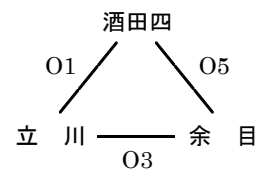

会場：山形四中体育館
(E・Fコート)
bグループ

会場：山形二中体育館
(G・Hコート)
cグループ

会場：高楯中体育館
(Iコート)
dグループ

最北ブロック

会場：葉山中体育館
(J・Kコート)
aグループ

会場：神町中体育館
(L・Mコート)
bグループ

会場：葉山中体育館
(J・Kコート)
cグループ

庄内ブロック

会場：酒田一中体育館
(Oコート)
aグループ

会場：酒田一中体育館
(Oコート)
bグループ

会場：鶴岡五中体育館
(Qコート)
cグループ

会場：鶴岡五中体育館
(Qコート)
dグループ

会場：櫛引スポーツセンター
(Sコート)
eグループ

	1	2	3	4	5	6
開始時刻	9:00	10:15	11:30	12:45	14:00	13:15

1ピリオド8分の4ピリオド・インターバル2分・ハーフタイム6分・試合間10分。