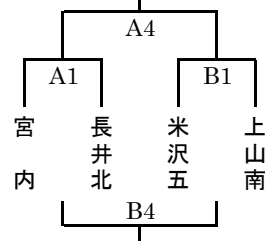

第7回 山形県U14リーグ 1日目 組み合わせ【男子】

平成30年10月21日実施

置賜ブロック

会場：白鷹中体育館
(Cコート)
aグループ

会場：宮内中体育館
(A・Bコート)
bグループ

会場：宮内中体育館
(A・Bコート)
cグループ

村山ブロック

会場：山形四中体育館
(E・Fコート)
aグループ

会場：山形四中体育館
(E・Fコート)
bグループ

会場：山形二中体育館
(G・Hコート)
cグループ

会場：高楯中体育館
(Iコート)
dグループ

最北ブロック

会場：葉山中体育館
(J・Kコート)
aグループ

会場：神町中体育館
(L・Mコート)
bグループ

会場：葉山中体育館
(J・Kコート)
cグループ

庄内ブロック

会場：酒田一中体育館
(Oコート)
aグループ

会場：酒田一中体育館
(Oコート)
bグループ

会場：鶴岡五中体育館
(Qコート)
cグループ

会場：鶴岡五中体育館
(Qコート)
dグループ

会場：櫛引スポーツセンター
(Sコート)
eグループ

	1	2	3	4	5	6
開始時刻	9:00	10:15	11:30	12:45	14:00	13:15

1ピリオド8分の4ピリオド・インターバル2分・ハーフタイム6分・試合間10分。