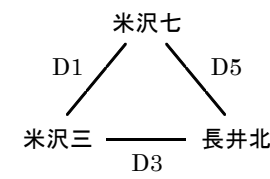

会場：白鷹中体育館
(Dコート)

cグループ