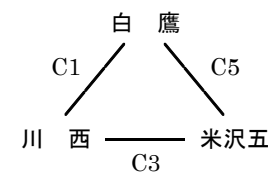

会場：酒田一中体育館
(Oコート)
aグループ

会場：酒田一中体育館
(Oコート)
bグループ

会場：鶴岡五中体育館
(Qコート)
cグループ

会場：鶴岡五中体育館
(Qコート)
dグループ

会場：櫛引スポーツセンター
(Sコート)
eグループ

	1	2	3	4	5	6
開始時刻	9:00	10:15	11:30	12:45	14:00	13:15

1ピリオド8分の4ピリオド・インターバル2分・ハーフタイム6分・試合間10分。

第7回 山形県U14リーグ 1日目 組み合わせ【女子】

平成30年10月21日実施

置賜ブロック

会場：宮内中体育館
(A・Bコート)

aグループ

会場：白鷹中体育館
(Cコート)

bグループ

会場：白鷹中体育館
(Dコート)

cグループ

村山ブロック

会場：白鷹中体育館
(Dコート)

aグループ

会場：山形四中体育館
(E・Fコート)

bグループ

会場：山形二中体育館
(G・Hコート)

cグループ