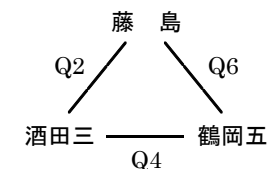

会場：酒田一中体育館
(Oコート)
aグループ

会場：酒田一中体育館
(Oコート)
bグループ

会場：鶴岡五中体育館
(Qコート)
cグループ

会場：鶴岡五中体育館
(Qコート)
dグループ

会場：櫛引スポーツセンター
(Sコート)
eグループ

	1	2	3	4	5	6
開始時刻	9:00	10:15	11:30	12:45	14:00	13:15

1ピリオド8分の4ピリオド・インターバル2分・ハーフタイム6分・試合間10分。