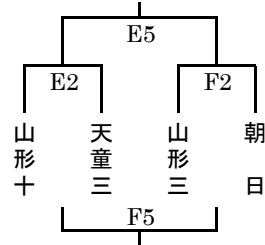

第7回 山形県U14リーグ 1日目 組み合わせ【男子】

平成30年10月21日実施

置賜ブロック

会場：白鷹中体育館
(Cコート)
aグループ

会場：宮内中体育館
(A・Bコート)
bグループ

会場：宮内中体育館
(A・Bコート)
cグループ

村山ブロック

会場：山形四中体育館
(E・Fコート)
aグループ

会場：山形四中体育館
(E・Fコート)
bグループ

会場：山形二中体育館
(G・Hコート)
cグループ

会場：高楯中体育館
(Iコート)
dグループ

最北ブロック

会場：葉山中体育館
(J・Kコート)
aグループ

会場：神町中体育館
(L・Mコート)
bグループ

会場：葉山中体育館
(J・Kコート)
cグループ

庄内ブロック