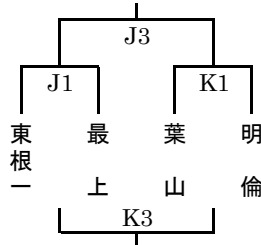

会場：山形四中体育館
(E・Fコート)
bグループ

会場：山形二中体育館
(G・Hコート)
cグループ

会場：高楯中体育館
(Iコート)
dグループ

最北ブロック

会場：葉山中体育館
(J・Kコート)
aグループ

会場：神町中体育館
(L・Mコート)
bグループ

会場：葉山中体育館
(J・Kコート)
cグループ

庄内ブロック

会場：酒田一中体育館
(Oコート)
aグループ

会場：酒田一中体育館
(Oコート)
bグループ

会場：鶴岡五中体育館
(Qコート)
cグループ

会場：鶴岡五中体育館
(Qコート)
dグループ

会場：櫛引スポーツセンター
(Sコート)
eグループ

	1	2	3	4	5	6
開始時刻	9:00	10:15	11:30	12:45	14:00	13:15

1ピリオド8分の4ピリオド・インターバル2分・ハーフタイム6分・試合間10分。