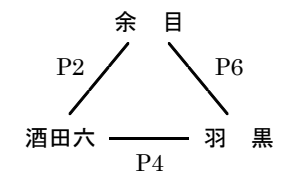

最北ブロック

会場：新庄中体育館
(Nコート)

aグループ

会場：新庄中体育館
(Nコート)

bグループ

会場：神町中体育館
(Lコート)

cグループ

庄内ブロック

会場：鶴岡五中体育館
(Rコート)

aグループ

会場：鶴岡五中体育館
(Rコート)

bグループ

会場：酒田一中体育館
(Pコート)

cグループ

会場：酒田一中体育館
(Pコート)

dグループ

会場：櫛引スポーツセンター
(S・Tコート)

eグループ

	1	2	3	4	5	6
開始時刻	9:00	10:15	11:30	12:45	14:00	13:15

1ピリオド8分の4ピリオド・インターバル2分・ハーフタイム6分・試合間10分。