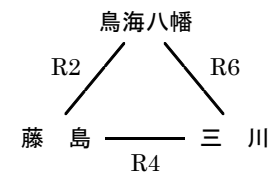

cグループ

村山ブロック

会場：白鷹中体育館
(Dコート)

aグループ

会場：山形四中体育館
(E・Fコート)

bグループ

会場：山形二中体育館
(G・Hコート)

cグループ

最北ブロック

会場：新庄中体育館
(Nコート)

aグループ

会場：新庄中体育館
(Nコート)

bグループ

会場：神町中体育館
(Lコート)

cグループ

庄内ブロック

会場：鶴岡五中体育館
(Rコート)

aグループ

会場：鶴岡五中体育館
(Rコート)

bグループ

会場：酒田一中体育館
(Pコート)

cグループ

会場：酒田一中体育館
(Pコート)

dグループ