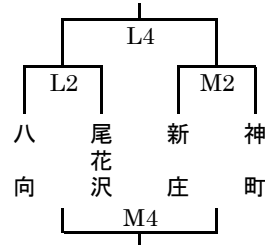

会場：山形四中体育館
(E・Fコート)
bグループ

会場：山形二中体育館
(G・Hコート)
cグループ

会場：高楯中体育館
(Iコート)
dグループ

最北ブロック

会場：葉山中体育館
(J・Kコート)
aグループ

会場：神町中体育館
(L・Mコート)
bグループ

会場：葉山中体育館
(J・Kコート)
cグループ

庄内ブロック

会場：酒田一中体育館
(Oコート)
aグループ

会場：酒田一中体育館
(Oコート)
bグループ

会場：鶴岡五中体育館
(Qコート)
cグループ

会場：鶴岡五中体育館
(Qコート)
dグループ

会場：櫛引スポーツセンター
(Sコート)
eグループ

	1	2	3	4	5	6
開始時刻	9:00	10:15	11:30	12:45	14:00	13:15

1ピリオド8分の4ピリオド・インターバル2分・ハーフタイム6分・試合間10分。