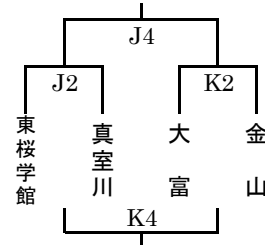

会場：山形四中体育館
(E・Fコート)
bグループ

会場：山形二中体育館
(G・Hコート)
cグループ

会場：高楯中体育館
(Iコート)
dグループ

最北ブロック

会場：葉山中体育館
(J・Kコート)
aグループ

会場：神町中体育館
(L・Mコート)
bグループ

会場：葉山中体育館
(J・Kコート)
cグループ

庄内ブロック

会場：酒田一中体育館
(Oコート)
aグループ

会場：酒田一中体育館
(Oコート)
bグループ

会場：鶴岡五中体育館
(Qコート)
cグループ

会場：鶴岡五中体育館
(Qコート)
dグループ

会場：櫛引スポーツセンター
(Sコート)
eグループ

	1	2	3	4	5	6
開始時刻	9:00	10:15	11:30	12:45	14:00	13:15

1ピリオド8分の4ピリオド・インターバル2分・ハーフタイム6分・試合間10分。