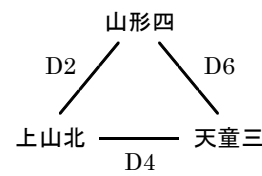

村山ブロック

会場：白鷹中体育館
(Dコート)

aグループ