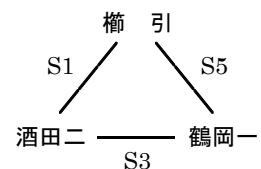

会場：山形四中体育館
(E・Fコート)
bグループ

会場：山形二中体育館
(G・Hコート)
cグループ

会場：高楯中体育館
(Iコート)
dグループ

最北ブロック

会場：葉山中体育館
(J・Kコート)
aグループ

会場：神町中体育館
(L・Mコート)
bグループ

会場：葉山中体育館
(J・Kコート)
cグループ

庄内ブロック

会場：酒田一中体育館
(Oコート)
aグループ

会場：酒田一中体育館
(Oコート)
bグループ

会場：鶴岡五中体育館
(Qコート)
cグループ

会場：鶴岡五中体育館
(Qコート)
dグループ

会場：櫛引スポーツセンター
(Sコート)
eグループ

	1	2	3	4	5	6
開始時刻	9:00	10:15	11:30	12:45	14:00	13:15

1ピリオド8分の4ピリオド・インターバル2分・ハーフタイム6分・試合間10分。

第7回 山形県U14リーグ 1日目 組み合わせ【女子】

平成30年10月21日実施

置賜ブロック

会場：宮内中体育館
(A・Bコート)

aグループ

会場：白鷹中体育館
(Cコート)

bグループ

会場：白鷹中体育館
(Dコート)