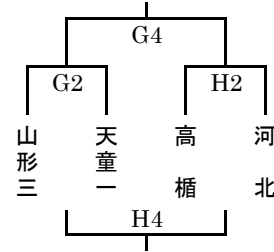

第7回 山形県U14リーグ 1日目 組み合わせ【女子】

平成30年10月21日実施

置賜ブロック

会場：宮内中体育館
(A・Bコート)

aグループ

会場：白鷹中体育館
(Cコート)

bグループ

会場：白鷹中体育館
(Dコート)

cグループ

村山ブロック

会場：白鷹中体育館
(Dコート)

aグループ

会場：山形四中体育館
(E・Fコート)

bグループ

会場：山形二中体育館
(G・Hコート)

cグループ

最北ブロック

会場：新庄中体育館
(Nコート)

aグループ

会場：新庄中体育館
(Nコート)

bグループ

会場：神町中体育館
(Lコート)

cグループ

庄内ブロック