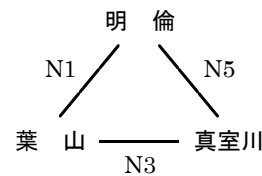

会場：酒田一中体育館
(Oコート)
aグループ

会場：酒田一中体育館
(Oコート)
bグループ

会場：鶴岡五中体育館
(Qコート)
cグループ

会場：鶴岡五中体育館
(Qコート)
dグループ

会場：櫛引スポーツセンター
(Sコート)
eグループ

	1	2	3	4	5	6
開始時刻	9:00	10:15	11:30	12:45	14:00	13:15

1ピリオド8分の4ピリオド・インターバル2分・ハーフタイム6分・試合間10分。

第7回 山形県U14リーグ 1日目 組み合わせ【女子】

平成30年10月21日実施

置賜ブロック

会場：宮内中体育館
(A・Bコート)

aグループ

会場：白鷹中体育館
(Cコート)

bグループ

会場：白鷹中体育館
(Dコート)

cグループ

村山ブロック

会場：白鷹中体育館
(Dコート)

aグループ

会場：山形四中体育館
(E・Fコート)

bグループ

会場：山形二中体育館
(G・Hコート)

cグループ

最北ブロック

会場：新庄中体育館
(Nコート)

aグループ

会場：新庄中体育館
(Nコート)

bグループ

会場：神町中体育館
(Lコート)

cグループ

庄内ブロック