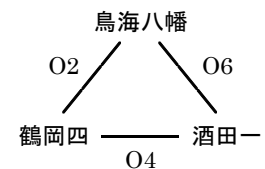

会場：山形四中体育館
(E・Fコート)
bグループ

会場：山形二中体育館
(G・Hコート)
cグループ

会場：高楯中体育館
(Iコート)
dグループ

最北ブロック

会場：葉山中体育館
(J・Kコート)
aグループ

会場：神町中体育館
(L・Mコート)
bグループ

会場：葉山中体育館
(J・Kコート)
cグループ

庄内ブロック

会場：酒田一中体育館
(Oコート)
aグループ

会場：酒田一中体育館
(Oコート)
bグループ

会場：鶴岡五中体育館
(Qコート)
cグループ

会場：鶴岡五中体育館
(Qコート)
dグループ

会場：櫛引スポーツセンター
(Sコート)
eグループ

	1	2	3	4	5	6
開始時刻	9:00	10:15	11:30	12:45	14:00	13:15

1ピリオド8分の4ピリオド・インターバル2分・ハーフタイム6分・試合間10分。