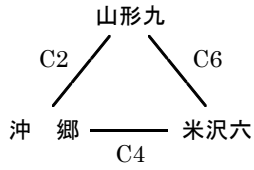

第7回 山形県U14リーグ 1日目 組み合わせ【男子】

平成30年10月21日実施

置賜ブロック

会場：白鷹中体育館
(Cコート)
aグループ