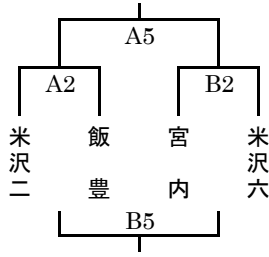

会場：酒田一中体育館
(Oコート)
aグループ

会場：酒田一中体育館
(Oコート)
bグループ

会場：鶴岡五中体育館
(Qコート)
cグループ

会場：鶴岡五中体育館
(Qコート)
dグループ

会場：櫛引スポーツセンター
(Sコート)
eグループ

	1	2	3	4	5	6
開始時刻	9:00	10:15	11:30	12:45	14:00	13:15

1ピリオド8分の4ピリオド・インターバル2分・ハーフタイム6分・試合間10分。

第7回 山形県U14リーグ 1日目 組み合わせ【女子】

平成30年10月21日実施

置賜ブロック

会場：宮内中体育館
(A・Bコート)

aグループ

会場：白鷹中体育館
(Cコート)

bグループ

会場：白鷹中体育館
(Dコート)