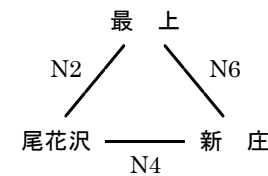

cグループ

村山ブロック

会場：白鷹中体育館
(Dコート)

aグループ

会場：山形四中体育館
(E・Fコート)

bグループ

会場：山形二中体育館
(G・Hコート)

cグループ

最北ブロック

会場：新庄中体育館
(Nコート)

aグループ

会場：新庄中体育館
(Nコート)

bグループ

会場：神町中体育館
(Lコート)

cグループ

庄内ブロック

会場：鶴岡五中体育館
(Rコート)

aグループ

会場：鶴岡五中体育館
(Rコート)

bグループ

会場：酒田一中体育館
(Pコート)

cグループ

会場：酒田一中体育館
(Pコート)

dグループ