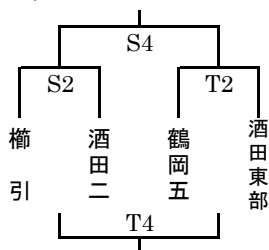

最北ブロック

会場：新庄中体育館
(Nコート)

aグループ

会場：新庄中体育館
(Nコート)

bグループ

会場：神町中体育館
(Lコート)

cグループ

庄内ブロック

会場：鶴岡五中体育館
(Rコート)

aグループ

会場：鶴岡五中体育館
(Rコート)

bグループ

会場：酒田一中体育館
(Pコート)

cグループ

会場：酒田一中体育館
(Pコート)

dグループ

会場：櫛引スポーツセンター
(S・Tコート)

eグループ

	1	2	3	4	5	6
開始時刻	9:00	10:15	11:30	12:45	14:00	13:15

1ピリオド8分の4ピリオド・インターバル2分・ハーフタイム6分・試合間10分。