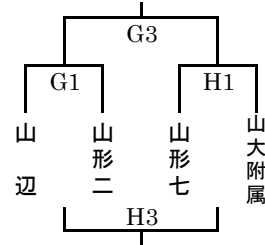

会場：山形二中体育館
(G・Hコート)
cグループ