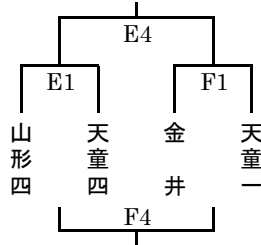

第7回 山形県U14リーグ 1日目 組み合わせ【男子】

平成30年10月21日実施

置賜ブロック

会場：白鷹中体育館
(Cコート)
aグループ

会場：宮内中体育館
(A・Bコート)
bグループ

会場：宮内中体育館
(A・Bコート)
cグループ

村山ブロック

会場：山形四中体育館
(E・Fコート)
aグループ

会場：山形四中体育館
(E・Fコート)
bグループ

会場：山形二中体育館
(G・Hコート)
cグループ

会場：高楯中体育館
(Iコート)
dグループ

最北ブロック

会場：葉山中体育館
(J・Kコート)
aグループ

会場：神町中体育館
(L・Mコート)
bグループ

会場：葉山中体育館
(J・Kコート)
cグループ

庄内ブロック

会場：酒田一中体育館
(Oコート)
aグループ

会場：酒田一中体育館
(Oコート)
bグループ

会場：鶴岡五中体育館
(Qコート)
cグループ

会場：鶴岡五中体育館
(Qコート)
dグループ

会場：櫛引スポーツセンター
(Sコート)
eグループ

	1	2	3	4	5	6
開始時刻	9:00	10:15	11:30	12:45	14:00	13:15

1ピリオド8分の4ピリオド・インターバル2分・ハーフタイム6分・試合間10分。